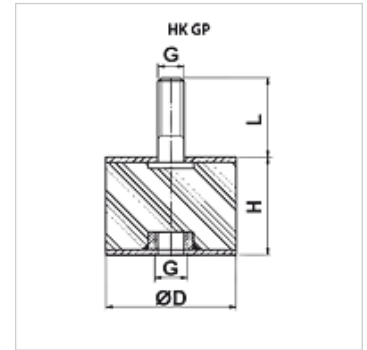

HK GP

Gumeno-metalni odbojnik

HANSA FLEX

Osobine

Materijal Prirodni kaučuk / NR
Galvanised steel

Opis

sa zavrtanjem sa navojem do kraja i unutrašnjim navojem može se upotrebiti i kao alternativa za prigušne šine

Napomene u vezi porudžbine

Ostale veličine i verzije se mogu isporučiti na zahtev

Artikal

| Naziv | Ø D (mm) | G | H (mm) | L (mm) | permissible dyn. load (N) | Težina (kg) |
|-------------------|----------|------|--------|--------|---------------------------|-------------|
| HK GP 4030 M10 B | 40,0 | M 10 | 30,0 | 28,0 | 1150 | 0,3 |
| HK GP 7540 M12 B | 75,0 | M 12 | 40,0 | 37,0 | 1600 | 0,5 |
| HK GP 10040 M16 B | 100,0 | M 16 | 40,0 | 46,0 | 5600 | 0,8 |