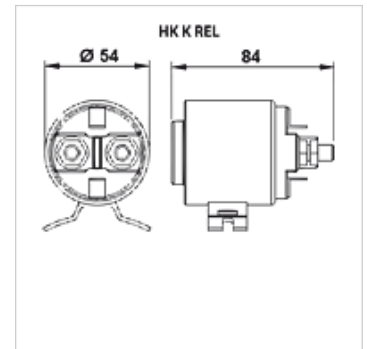

HK K REL

Startni relej za elektromotor jednosmerne struje

HANSA FLEX

Osobine

Verzija Startni relej sa magnetnim prekidačem

Obim isporuke sa kontra navrtkom

Artikal

Naziv	Napon	Potrošnja struje (nominalna vrednost) (A)	Potrošnja struje max. (A)	Težina (kg)
HK K C	12 V	150	350	0,75
HK K C300	12 V	300	350	1,30
HK K E	24 V	150	350	0,73
HK K F	48 V	60	200	0,71