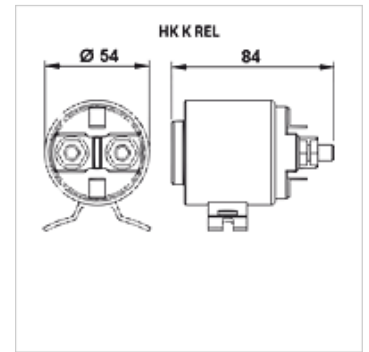

## Artikal

Naziv	Napon	Potrošnja struje (nominalna vrednost) (A)	Potrošnja struje max. (A)	Težina (kg)
HK K C	12 V	150	350	0,75
HK K C300	12 V	300	350	1,30
HK K E	24 V	150	350	0,73
HK K F	48 V	60	200	0,71