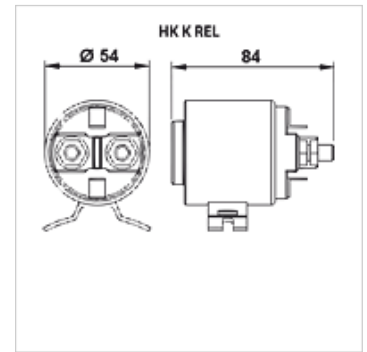

HK K REL

Startni relej za elektromotor jednosmerne struje

HANSA FLEX

Osobine

Verzija Startni relej sa magnetnim prekidačem

Obim isporuke sa kontra navrtkom

Artikal

Naziv	Napon	Potrošnja struje (nominalna vrednost) (A)	Potrošnja struje max. (A)	Težina (kg)
HK K C	12 V	150	350	0,75
HK K C300	12 V	300	350	1,30
HK K E	24 V	150	350	0,73
HK K F	48 V	60	200	0,71