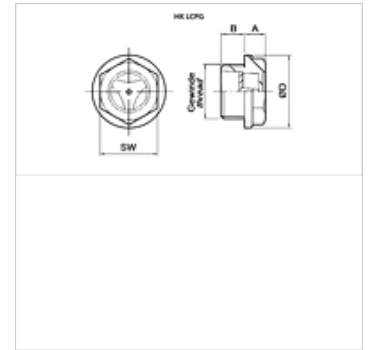

HK LCPG

Okno za kontrolu ulja

HANSA FLEX

Osobine

Verzija	samo pogodno za mineralno ulje
Temperatura max.	80 °C
Materijal	Trogamid Zaptivka: NBR

Napomena

ostali materijali i modeli na zahtev

Artikal

Naziv	Navoj	A (mm)	Verzija	B (mm)	Ø D (mm)	SW (mm)	Težina (kg)
HK LCPG 13 TSA	G 1/4"	5	bez vizuelne barijere	7	19	15	0,01
HK LCPG 16 TSA	G 3/8"	5	bez vizuelne barijere	8	21	17	0,01
HK LCPG 20 TSA	G 1/2"	5	bez vizuelne barijere	8	27	21	0,01
HK LCPG 26 TSA	G 3/4"	6	bez vizuelne barijere	9	33	26	0,02
HK LCPG 26 TCA	G 3/4"	6	sa vizuelnom barijerom	9	33	26	0,02
HK LCPG 33 TCA	G 1"	7	sa vizuelnom barijerom	10	40	32	0,03

SW = veličina ključa