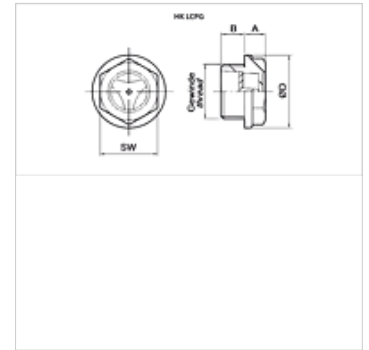

HK LCPG

Okno za kontrolu ulja

HANSA FLEX

Osobine

Verzija samo pogodno za mineralno ulje

Temperatura max. 80 °C

Materijal Trogamid
Zaptivka: NBR

Napomena

ostali materijali i modeli na zahtev

Artikal

Naziv	Navoj	A (mm)	Verzija	B (mm)	Ø D (mm)	SW (mm)	Težina (kg)
HK LCPG 13 TSA	G 1/4"	5	bez vizuelne barijere	7	19	15	0,01
HK LCPG 16 TSA	G 3/8"	5	bez vizuelne barijere	8	21	17	0,01
HK LCPG 20 TSA	G 1/2"	5	bez vizuelne barijere	8	27	21	0,01
HK LCPG 26 TSA	G 3/4"	6	bez vizuelne barijere	9	33	26	0,02
HK LCPG 26 TCA	G 3/4"	6	sa vizuelnom barijerom	9	33	26	0,02
HK LCPG 33 TCA	G 1"	7	sa vizuelnom barijerom	10	40	32	0,03

SW = veličina ključa