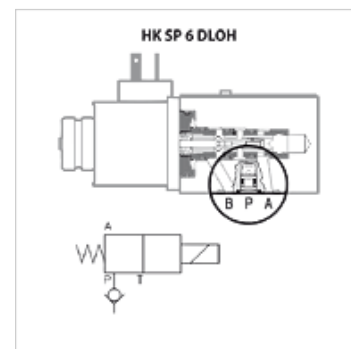

HK SP 6 DLOH

Utični nepovratni ventil

HANSA FLEX

Osobine

Verzija Utični nepovratni ventil

Upotreba za račvasti ventil sa sedištem HK DLOH, ugradnja u priključak P

Artikal

Naziv	Težina (kg)
-------	-------------

HK SP 6 DLOH 100000 H	0,15
-----------------------	------

je oprema za sledeće proizvode

HK DLO	Račvasti ventil sa sedištem NG 6
--------	----------------------------------