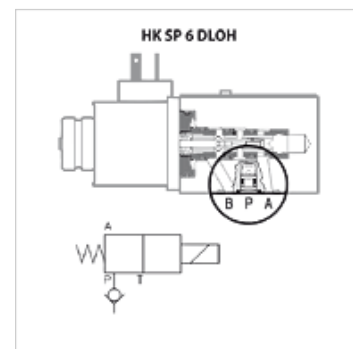

HK SP 6 DLOH

Utični nepovratni ventil

HANSA FLEX

Osobine

Verzija Utični nepovratni ventil

Upotreba za račvasti ventil sa sedištem HK DLOH, ugradnja u priključak P

Artikal

Naziv	Težina (kg)
-------	-------------

HK SP 6 DLOH 100000 H	0,15
-----------------------	------

je oprema za sledeće proizvode

HK DLO	Račvasti ventil sa sedištem NG 6
--------	----------------------------------