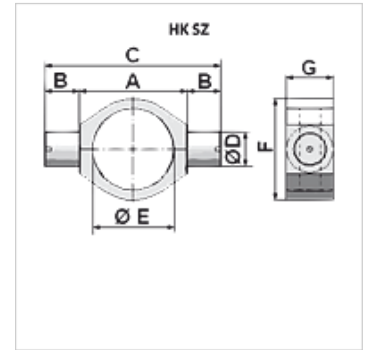

HK SZ

Okretni rukavac SZ

HANSA FLEX

Osobine

Materijal ST 52.3 (FE510)

Napomena

Tolerancija $\varnothing E \leq 100$: +0,2; Tolerancija $\varnothing E > 100$: +0,4

Osnovno telo i rukavac se isporučuju odvojeno i moraju se još zavariti

Artikal

Naziv	A (mm)	B (mm)	C (mm)	F (mm)	G (mm)	$\varnothing D$ (mm)	$\varnothing E$ (mm)	Težina (kg)
HK SZ 80	132	40	212,0	133	50	40	95	3,8
HK SZ 100	160	50	260,0	159	65	50	115	5,1