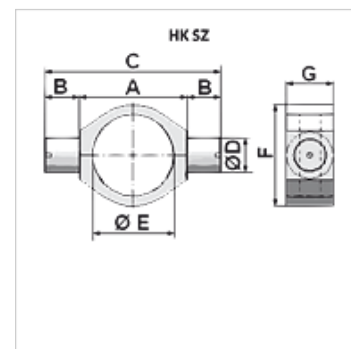

HK SZ

Okretni rukavac SZ

Osobine

Materijal ST 52.3 (FE510)

Napomena

Tolerancija $\varnothing E \leq 100$: +0,2; Tolerancija $\varnothing E > 100$: +0,4

Osnovno telo i rukavac se isporučuju odvojeno i moraju se još zavariti

Artikal

Naziv	A (mm)	B (mm)	C (mm)	F (mm)	G (mm)	$\varnothing D$ (mm)	$\varnothing E$ (mm)	Težina (kg)
HK SZ 80	132	40	212,0	133	50	40	95	3,8
HK SZ 100	160	50	260,0	159	65	50	115	5,1