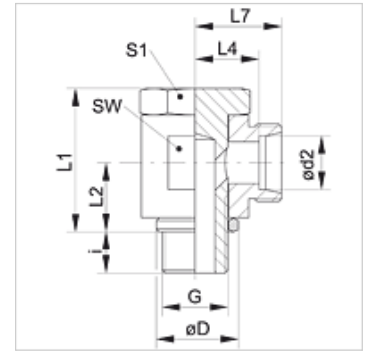

XSDR VA

Zglobni navojni spoj, bez prigušivanja, W90°

HANSA FLEX

Osobine

Priključak 1	BSP spoljni cilindrični navoj
Oblik zaptivke 1	Prsten sa zaptivnim rubom
Priključak 2	metrički spoljni cilindrični navoj
Oblik zaptivke 2	24° unutrašnji konus
Konstrukcija	Zglobni navojni spoj, bez prigušivanja
Konstrukcija	ugao 90°
Norma	DIN 2353 ISO 8434-1
Obim isporuke	Nastavak (bez preklopne navrtke i reznog prstena)
Materijal	plemeniti čelik