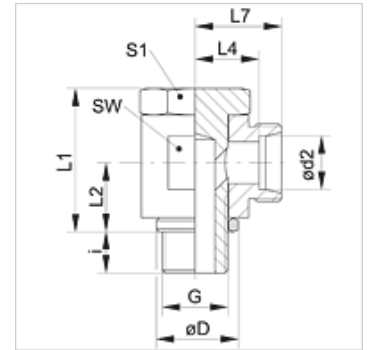

## Osobine

Priključak 1	BSP spoljni cilindrični navoj
Oblik zaptivke 1	Prsten sa zaptivnim rubom
Priključak 2	metrički spoljni cilindrični navoj
Oblik zaptivke 2	24° unutrašnji konus
Konstrukcija	Zglobni navojni spoj, bez prigušivanja
Konstrukcija	ugao 90°
Norma	DIN 2353 ISO 8434-1
Obim isporuke	Nastavak (bez preklopne navrtke i reznog prstena)
Materijal	plemeniti čelik