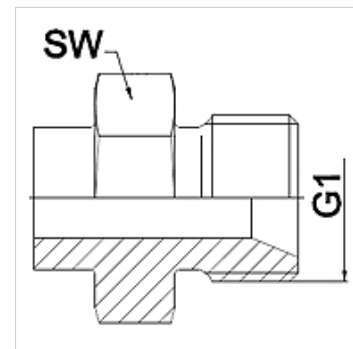

## Osobine

**Oblast primene** Priključna armatura za metalna creva

**Priključak 1** BSP spoljni cilindrični navoj

**Oblik zaptivke 1** 60° unutrašnji konus

**Norma** ISO 228-1  
ISO 8434-6  
BS 5200

**Skraćenica** AGR

**Konstrukcija** pravo

**Materijal** plemeniti čelik

## Napomena

Navedene širine ključeva predstavljaju orijentacione vrednosti!