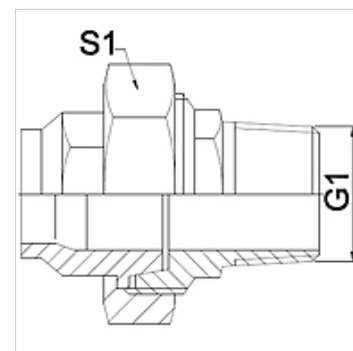

WA VC RG

Priključni deo ... VC, crveni mesing

HANSA FLEX

Osobine

Oblast primene	Priključna armatura za metalna creva
Priključak 1	colovani spoljašnji konusni navoj
Oblik zaptivke 1	konusno zaptivanje
Norma	DIN EN 10226 / ISO 7-1
Primena	model sa lemom postojan na temperaturi do 200 °C
Konstrukcija	pravo
Verzija	3-delni navojni spoj
Materijal	Crveni liv

Napomena

Navedene širine ključeva predstavljaju orijentacione vrednosti!

Napomene u vezi porudžbine

Ostali modeli na zahtev

Artikal

Naziv	DN	G1	S1 (mm)
WA 013 VC RG	13	R 1/2"	28,0
WA 020 VC RG	20	R 3/4"	32,0
WA 025 VC RG	25	R 1"	42,0
WA 032 VC RG	32	R 1.1/4"	50,0
WA 040 VC RG	40	R 1.1/2"	55,0
WA 050 VC RG	50	R 2"	70,0