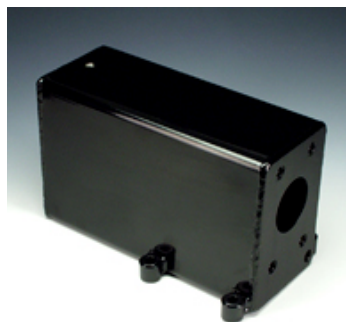

HK PM0 022

Rezervoar za ručnu pumpu PAM

HANSA FLEX

Osobine

Obim isporuke uklj. usisni nastavak

Materijal Čelik, lakiran u crnoj boji

Artikal

Naziv	Sadržaj (L)	A (mm)	B (mm)	D (mm)	E (mm)	G (mm)	Težina (kg)
HK PM0 022 0001	1,0	90	120	150	100	120	2,0
HK PM0 022 0002	2,0	90	120	150	100	180	2,2
HK PM0 022 0003	3,0	90	120	150	100	247	2,5
HK PM0 022 0005	5,0	90	195	175	175	200	4,5
HK PM0 022 0007	7,0	90	195	175	175	269	5,4
HK PM0 022 0010	10,0	90	195	175	175	376	6,8

je oprema za sledeće proizvode

HK PAM 014 T Ručna pumpa za ugradnju u rezervoar

HK PAM 015 T Ručna pumpa za ugradnju u rezervoaru sa račvastim ventilom