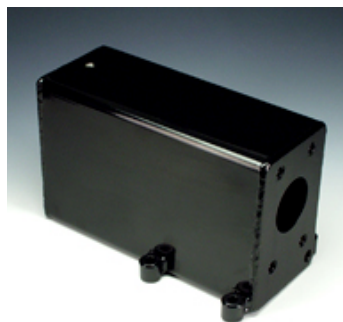

HK PM0 022

Rezervoar za ručnu pumpu PAM

HANSA FLEX

Osobine

Obim isporuke uklj. usisni nastavak

Materijal Čelik, lakiran u crnoj boji

Artikal

Naziv	Sadržaj (L)	A (mm)	B (mm)	D (mm)	E (mm)	G (mm)	Težina (kg)
HK PM0 022 0001	1,0	90	120	150	100	120	2,0
HK PM0 022 0002	2,0	90	120	150	100	180	2,2
HK PM0 022 0003	3,0	90	120	150	100	247	2,5
HK PM0 022 0005	5,0	90	195	175	175	200	4,5
HK PM0 022 0007	7,0	90	195	175	175	269	5,4
HK PM0 022 0010	10,0	90	195	175	175	376	6,8

je oprema za sledeće proizvode

HK PAM 014 T Ručna pumpa za ugradnju u rezervoar

HK PAM 015 T Ručna pumpa za ugradnju u rezervoaru sa račvastim ventilom