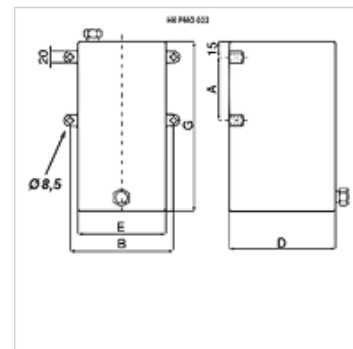

HK PM0 022

Rezervoar za ručnu pumpu PAM

HANSA FLEX

Osobine

Obim isporuke uklj. usisni nastavak

Materijal Čelik, lakiran u crnoj boji

Artikal

Naziv	Sadržaj (L)	A (mm)	B (mm)	D (mm)	E (mm)	G (mm)	Težina (kg)
HK PM0 022 0001	1,0	90	120	150	100	120	2,0
HK PM0 022 0002	2,0	90	120	150	100	180	2,2
HK PM0 022 0003	3,0	90	120	150	100	247	2,5
HK PM0 022 0005	5,0	90	195	175	175	200	4,5
HK PM0 022 0007	7,0	90	195	175	175	269	5,4
HK PM0 022 0010	10,0	90	195	175	175	376	6,8

je oprema za sledeće proizvode

HK PAM 014 T Ručna pumpa za ugradnju u rezervoar

HK PAM 015 T Ručna pumpa za ugradnju u rezervoaru sa račvastim ventilom