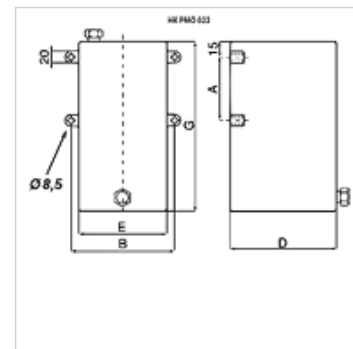

HK PM0 022

Rezervoar za ručnu pumpu PAM

HANSA FLEX

Osobine

Obim isporuke uklj. usisni nastavak

Materijal Čelik, lakiran u crnoj boji

Artikal

Naziv	Sadržaj (L)	A (mm)	B (mm)	D (mm)	E (mm)	G (mm)	Težina (kg)
HK PM0 022 0001	1,0	90	120	150	100	120	2,0
HK PM0 022 0002	2,0	90	120	150	100	180	2,2
HK PM0 022 0003	3,0	90	120	150	100	247	2,5
HK PM0 022 0005	5,0	90	195	175	175	200	4,5
HK PM0 022 0007	7,0	90	195	175	175	269	5,4
HK PM0 022 0010	10,0	90	195	175	175	376	6,8

je oprema za sledeće proizvode

HK PAM 014 T Ručna pumpa za ugradnju u rezervoar

HK PAM 015 T Ručna pumpa za ugradnju u rezervoaru sa račvastim ventilom