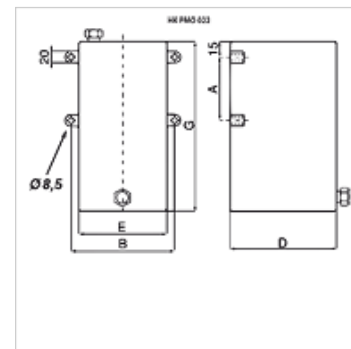

HK PM0 022

Rezervoar za ručnu pumpu PAM

HANSA FLEX

Osobine

Obim isporuke uklj. usisni nastavak

Materijal Čelik, lakiran u crnoj boji

Artikal

Naziv	Sadržaj (L)	A (mm)	B (mm)	D (mm)	E (mm)	G (mm)	Težina (kg)
HK PM0 022 0001	1,0	90	120	150	100	120	2,0
HK PM0 022 0002	2,0	90	120	150	100	180	2,2
HK PM0 022 0003	3,0	90	120	150	100	247	2,5
HK PM0 022 0005	5,0	90	195	175	175	200	4,5
HK PM0 022 0007	7,0	90	195	175	175	269	5,4
HK PM0 022 0010	10,0	90	195	175	175	376	6,8

je oprema za sledeće proizvode

HK PAM 014 T Ručna pumpa za ugradnju u rezervoar

HK PAM 015 T Ručna pumpa za ugradnju u rezervoaru sa račvastim ventilom