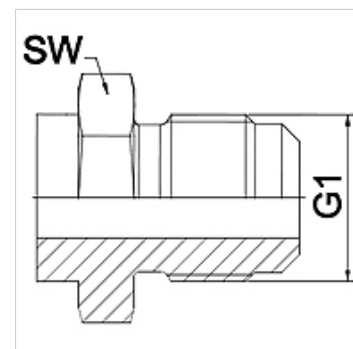

WA HJ VA

Priključni deo ... HJ VA

Osobine

Oblast primene Priključna armatura za metalna creva

Priključak 1 UN/UNF spoljni navoj

Oblik zaptivke 1 74° spoljašnji konus

Norma SAE J514

Skraćenica AGJ

Konstrukcija pravo

Materijal plemeniti čelik

Napomena

Navedene širine ključeva predstavljaju orijentacione vrednosti!

Napomene u vezi porudžbine

Ostali modeli na zahtev

Artikal

Naziv	DN	PN (bar)	G1	SW (mm)
WA 006 HJ VA	6	345	7/16" -20 UNF	14
WA 008 HJ VA	8	345	1/2" -20 UNF	14
WA 010 HJ VA	10	345	9/16" -18 UNF	19
WA 013 HJ VA	13	310	3/4" -16 UNF	22
WA 016 HJ VA	16	240	7/8" -14 UNF	24
WA 020 HJ VA	20	240	1.1/16" -12 UN	27
WA 025 HJ VA	25	210	1.5/16" -12 UN	36
WA 032 HJ VA	32	170	1.5/8" -12 UN	46
WA 040 HJ VA	40	140	1.7/8" -12 UN	50
WA 050 HJ VA	50	115	2.1/2" -12 UN	65