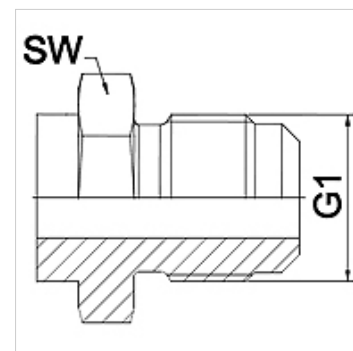

## Osobine

**Oblast primene** Priključna armatura za metalna creva

**Priključak 1** UN/UNF spoljni navoj

**Oblik zaptivke 1** 74° spoljašnji konus

**Norma** SAE J514

**Skraćenica** AGJ

**Konstrukcija** pravo

## Napomena

Navedene širine ključeva predstavljaju orijentacione vrednosti!