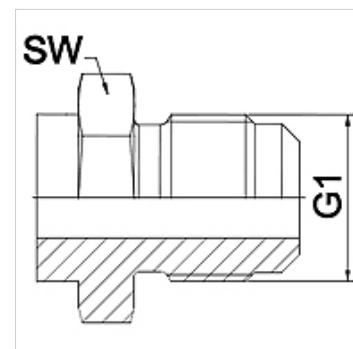

## Osobine

**Oblast primene** Priključna armatura za metalna creva

**Priključak 1** UN/UNF spoljni navoj

**Oblik zaptivke 1** 74° spoljašnji konus

**Norma** SAE J514

**Skraćenica** AGJ

**Konstrukcija** pravo

## Napomena

Navedene širine ključeva predstavljaju orijentacione vrednosti!

## Artikal

Naziv	DN	PN (bar)	G1	SW (mm)
WA 006 HJ VA	6	345	7/16" -20 UNF	14
WA 008 HJ VA	8	345	1/2" -20 UNF	14
WA 010 HJ VA	10	345	9/16" -18 UNF	19
WA 013 HJ VA	13	310	3/4" -16 UNF	22
WA 016 HJ VA	16	240	7/8" -14 UNF	24
WA 020 HJ VA	20	240	1.1/16" -12 UN	27
WA 025 HJ VA	25	210	1.5/16" -12 UN	36
WA 032 HJ VA	32	170	1.5/8" -12 UN	46
WA 040 HJ VA	40	140	1.7/8" -12 UN	50
WA 050 HJ VA	50	115	2.1/2" -12 UN	65