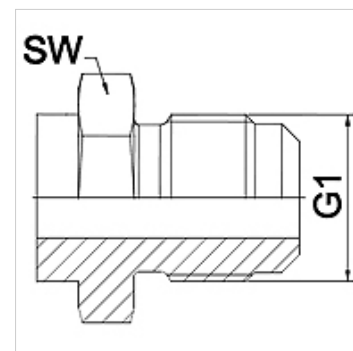

WA HJ VA

Priključni deo ... HJ VA

Osobine

Oblast primene Priključna armatura za metalna creva

Priključak 1 UN/UNF spoljni navoj

Oblik zaptivke 1 74° spoljašnji konus

Norma SAE J514

Skraćenica AGJ

Konstrukcija pravo

Materijal plemeniti čelik

Napomena

Navedene širine ključeva predstavljaju orijentacione vrednosti!

Napomene u vezi porudžbine

Ostali modeli na zahtev

Artikal

Naziv	DN	PN (bar)	G1	SW (mm)
WA 006 HJ VA	6	345	7/16" -20 UNF	14
WA 008 HJ VA	8	345	1/2" -20 UNF	14
WA 010 HJ VA	10	345	9/16" -18 UNF	19
WA 013 HJ VA	13	310	3/4" -16 UNF	22
WA 016 HJ VA	16	240	7/8" -14 UNF	24
WA 020 HJ VA	20	240	1.1/16" -12 UN	27
WA 025 HJ VA	25	210	1.5/16" -12 UN	36
WA 032 HJ VA	32	170	1.5/8" -12 UN	46
WA 040 HJ VA	40	140	1.7/8" -12 UN	50
WA 050 HJ VA	50	115	2.1/2" -12 UN	65