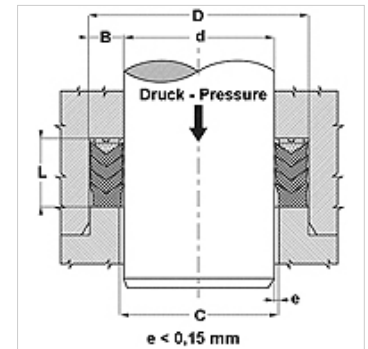

Osobine

Konstrukcija	Pokrivna manžetna
Radni pritisak	maks. do 400 bara
Brzina max.	0,5 m/s
Temperatura min.	-30 °C
Temperatura max.	110 °C
Mediji	Mineralna ulja Vodene emulzije
Montaža	u otvorenim žlebovima
Materijal	(1) Pokrivna manžetna: 1 x NBR, + 2 x tkaninom pojačan NBR (2) Potporni prsten: acetalna smola / PTBR (3) Pritisni prsten: tkaninom tvrdo pojačan NBR
Primena	Hidraulika

Toleranz / Tolerance		
d	D	L
H8/f7	H9	d < 200 : Lj +1,0/+1,5 d > 200 : Lj +1,5/+2,0

Opis

otporno na visoke temperature
Za teške uslove rada, kao npr. udarci pod pritiskom.
Jake vibracije, loše površine.