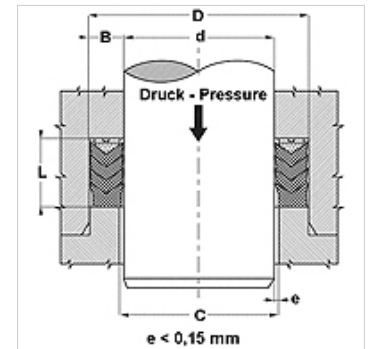

Osobine

Konstrukcija	Pokrivna manžetna
Radni pritisak	maks. do 400 bara
Brzina max.	0,5 m/s
Temperatura min.	-30 °C
Temperatura max.	110 °C
Mediji	Mineralna ulja Vodene emulzije
Montaža	u otvorenim žlebovima
Materijal	(1) Pokrivna manžetna: 1 x NBR, + 2 x tkaninom pojačan NBR (2) Potporni prsten: acetalna smola / PTBR (3) Pritisni prsten: tkaninom tvrdo pojačan NBR
Primena	Hidraulika

Toleranz / Tolerance		
d	D	L
H8/f7	H9	d < 200 : Lj +1,0/+1,5 d > 200 : Lj +1,5/+2,0

Opis

otporno na visoke temperature
Za teške uslove rada, kao npr. udarci pod pritiskom.
Jake vibracije, loše površine.