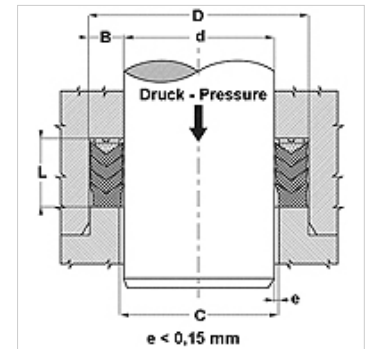

## Osobine

|                  |   |
|------------------|---|
| Konstrukcija     | Pokrivna manžetna   |
| Radni pritisak   | maks. do 400 bara   |
| Brzina max.      | 0,5 m/s   |
| Temperatura min. | -30 °C  |
| Temperatura max. | 110 °C  |
| Mediji           | Mineralna ulja<br>Vodene emulzije   |
| Montaža          | u otvorenim žlebovima   |
| Materijal        | (1) Pokrivna manžetna: 1 x NBR, + 2 x tkaninom pojačan NBR<br>(2) Potporni prsten: acetalna smola / PTBR<br>(3) Pritisni prsten: tkaninom tvrdo pojačan NBR |
| Primena          | Hidraulika  |

| Toleranz / Tolerance |    |  |
|----------------------|----|--|
| d                    | D  | L  |
| H8/f7                | H9 | d < 200 : Lj +1,0/+1,5<br>d > 200 : Lj +1,5/+2,0 |