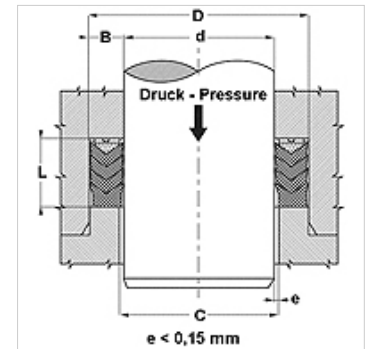

## Osobine

Konstrukcija	Pokrivna manžetna
Radni pritisak	maks. do 400 bara
Brzina max.	0,5 m/s
Temperatura min.	-30 °C
Temperatura max.	110 °C
Mediji	Mineralna ulja Vodene emulzije
Montaža	u otvorenim žlebovima
Materijal	(1) Pokrivna manžetna: 1 x NBR, + 2 x tkaninom pojačan NBR (2) Potporni prsten: acetalna smola / PTBR (3) Pritisni prsten: tkaninom tvrdo pojačan NBR
Primena	Hidraulika

Toleranz / Tolerance		
d	D	L
H8/f7	H9	d < 200 : Lj +1,0/+1,5 d > 200 : Lj +1,5/+2,0