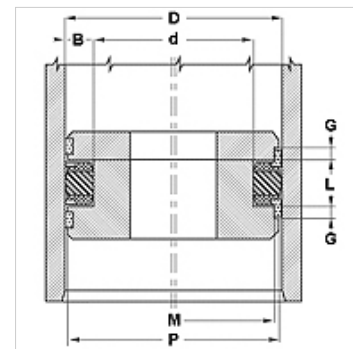

D11W

Garnitura zaptivki za klip za podeljene klipove D11W

HANSA FLEX

Osobine

Radni pritisak maks. do 500 bara

Brzina max. 0,5 m/s

Temperatura min. -30 °C

Temperatura max. 110 °C

Mediji Mineralna ulja
Vodene emulzije

Montaža na višedelnim klipovima

Materijal (1) Zaptivka: NBR sa obostrano pojačanom tkaninom
(2) Prsten za vođenje: acetalna smola
(3) Potporni prsten: acetalna smola / PTBR

Primena Hidraulika

Toleranz / Tolerance					
D	d	L	G	M	P
H11	+0,10 0	+0,25 0	+0,10 0	±0,05	±0,10

Opis

Veoma dobro zaptivanje kod niskog pritiska.

Mala potreba za prostorom

Jednostavno rešenje.

Napomene u vezi porudžbine

Molimo kontaktirajte nas ukoliko imate pitanja u vezi posebnih uslova rada (tečnosti, temperatura, pritisak ...).

Moguć drugi materijal: FPM.

Artikal

Naziv	D (mm)	d (mm)	L (mm)	G (mm)	M (mm)	P (mm)
D11W 980 47	25,00	12,00	12,40	6,35	21,45	23,73
D11W 150 100	38,10	25,40	16,27	6,35	34,54	37,05
D11W 200 137	50,80	34,92	19,45	6,35	46,22	49,50
D11W 248 185	63,00	47,00	19,40	6,35	58,40	61,65
D11W 250 187	63,50	47,62	19,45	6,35	58,90	62,13
D11W 300 225	76,20	57,15	24,21	6,35	70,40	74,55
D11W 325 250	82,55	63,50	24,21	6,35	76,73	80,90
D11W 354 275-1	90,00	70,00	25,40	6,35	84,15	88,30
D11W 400 325	101,60	82,55	24,21	6,35	95,76	99,90
D11W 413 314	105,00	80,00	22,40	6,35	98,10	103,00
D11W 425 350	107,95	88,90	24,21	6,35	102,08	106,23
D11W 433 334	110,00	85,00	25,40	6,35	103,10	108,00
D11W 433 354	110,00	90,00	25,40	6,35	104,15	108,30
D11W 452 354	115,00	90,00	22,40	6,35	108,10	113,00
D11W 492 393	125,00	100,00	25,40	6,35	118,10	123,00
D11W 492 413	125,00	105,00	25,40	6,35	119,15	123,30
D11W 500 400	127,00	101,60	32,15	6,35	120,09	124,98
D11W 550 450	139,70	114,30	32,15	6,35	132,77	137,65
D11W 551 472	140,00	120,00	25,40	6,35	134,10	138,30
D11W 629 511	160,00	130,00	25,40	6,35	153,00	157,90
D11W 650 550	165,10	139,70	32,15	6,35	158,12	163,01
D11W 708 590	180,00	150,00	35,40	6,35	172,95	177,87
D11W 748 629	190,00	160,00	35,40	6,35	182,93	187,87
D11W 787 669	200,00	170,00	35,40	6,35	192,96	197,84