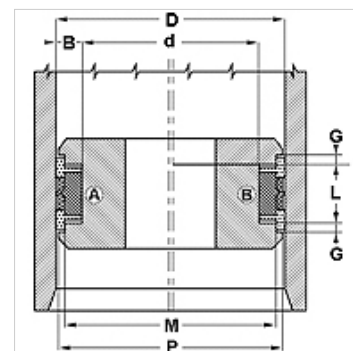

Osobine

Konstrukcija	Garnitura zaptivki za klip
Radni pritisak	maks. do 300 bara
Brzina max.	0,5 m/s
Temperatura min.	-30 °C
Temperatura max.	110 °C
Mediji	Mineralna ulja Vodene emulzije
Montaža	na jednodelnim ili višedelnim klipovima
Materijal	Zaptivka: NBR pojačanom tkaninom Prsten za vođenje: acetalna smola
Primena	Hidraulika

Toleranz / Tolerance						
D	d	L	G	M	P	
H11	+0,10 0	+0,25 0	+0,10 0	± 0,05	± 0,15	

Opis

zaptivka sa malim koeficijentom trenja.

Jednostavno rešenje.

Napomene u vezi porudžbine

Molimo kontaktirajte nas ukoliko imate pitanja u vezi posebnih uslova rada (tečnosti, temperatura, pritisak ...).

Moguć drugi materijal: FPM.

Artikal

Naziv	D (mm)	d (mm)	L (mm)	G (mm)	M (mm)	P (mm)	Žlebovi u skladu s
DPS 25 17-1	25	17	10,0	4,00	22	24,0	ISO 5597
DPS 32 24-1	32	24	10,0	4,00	29	31,0	ISO 5597
DPS 32 24	32	24	15,5	3,20	28	31,4	-
DPS 35 27	35	27	15,5	3,20	31	34,4	-
DPS 40 32-1	40	32	10,0	4,00	37	39,0	ISO 5597
DPS 40 32	40	32	15,5	3,20	36	39,4	-
DPS 45 37	45	37	15,5	3,20	41	44,4	-
DPS 50 38	50	38	20,5	4,20	46	49,4	-
DPS 50 40-1	50	40	12,5	4,00	47	49,0	ISO 5597
DPS 60 48	60	48	20,5	4,20	56	59,4	-
DPS 63 51	63	51	20,5	4,20	59	62,4	-
DPS 63 53-1	63	53	12,5	4,00	60	62,0	ISO 5597
DPS 65 53	65	53	20,5	4,20	61	64,4	-
DPS 70 58	70	58	20,5	4,20	66	69,4	-
DPS 75 63	75	63	20,5	4,20	71	74,4	-
DPS 80 65-1	80	65	20,0	5,00	76	78,5	ISO 5597
DPS 80 66	80	66	22,5	5,20	76	79,4	-
DPS 85 71	85	71	22,5	5,20	81	84,4	-
DPS 90 76	90	76	22,5	5,20	86	89,4	-
DPS 100 86	100	86	22,5	5,20	96	99,4	-
DPS 110 96	110	96	22,5	5,20	106	109,4	-
DPS 120 106	120	106	22,5	5,20	116	119,4	-
DPS 125 105-1	125	105	25,0	6,30	120	123,0	ISO 5597
DPS 125 108	125	108	26,5	7,20	121	124,4	-
DPS 140 120-1	140	120	25,0	6,30	135	138,0	ISO 5597
DPS 140 123	140	123	26,5	7,20	136	139,4	-
DPS 160 140-1	160	140	25,0	6,30	155	158,0	ISO 5597
DPS 160 143	160	143	26,5	7,20	156	159,4	-
DPS 180 163	180	163	26,5	7,20	176	179,4	-
DPS 200 180	200	180	31,5	9,20	196	199,4	-
DPS 220 200	220	200	31,5	9,20	216	219,4	-
DPS 250 230	250	230	31,5	9,20	246	249,4	-