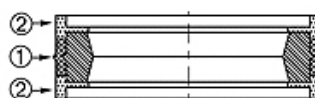

## Osobine

Konstrukcija	Garnitura zaptivki za klip
Radni pritisak	maks. do 300 bara
Brzina max.	0,5 m/s
Temperatura min.	-30 °C
Temperatura max.	110 °C
Mediji	Mineralna ulja Vodene emulzije
Montaža	na jednodelnim ili višedelnim klipovima
Materijal	Zaptivka: NBR pojačanom tkaninom Prsten za vođenje: acetalna smola
Primena	Hidraulika

Toleranz / Tolerance						
D	d	L	G	M	P	
H11	+0,10 0	+0,25 0	+0,10 0	± 0,05	± 0,15	

## Artikal

Naziv	D (mm)	d (mm)	L (mm)	G (mm)	M (mm)	P (mm)	Žlebovi u skladu s
DPS 25 17-1	25	17	10,0	4,00	22	24,0	ISO 5597
DPS 32 24-1	32	24	10,0	4,00	29	31,0	ISO 5597
DPS 32 24	32	24	15,5	3,20	28	31,4	-
DPS 35 27	35	27	15,5	3,20	31	34,4	-
DPS 40 32-1	40	32	10,0	4,00	37	39,0	ISO 5597
DPS 40 32	40	32	15,5	3,20	36	39,4	-
DPS 45 37	45	37	15,5	3,20	41	44,4	-
DPS 50 38	50	38	20,5	4,20	46	49,4	-
DPS 50 40-1	50	40	12,5	4,00	47	49,0	ISO 5597
DPS 60 48	60	48	20,5	4,20	56	59,4	-
DPS 63 51	63	51	20,5	4,20	59	62,4	-
DPS 63 53-1	63	53	12,5	4,00	60	62,0	ISO 5597
DPS 65 53	65	53	20,5	4,20	61	64,4	-
DPS 70 58	70	58	20,5	4,20	66	69,4	-
DPS 75 63	75	63	20,5	4,20	71	74,4	-
DPS 80 65-1	80	65	20,0	5,00	76	78,5	ISO 5597
DPS 80 66	80	66	22,5	5,20	76	79,4	-
DPS 85 71	85	71	22,5	5,20	81	84,4	-
DPS 90 76	90	76	22,5	5,20	86	89,4	-
DPS 100 86	100	86	22,5	5,20	96	99,4	-
DPS 110 96	110	96	22,5	5,20	106	109,4	-
DPS 120 106	120	106	22,5	5,20	116	119,4	-
DPS 125 105-1	125	105	25,0	6,30	120	123,0	ISO 5597
DPS 125 108	125	108	26,5	7,20	121	124,4	-
DPS 140 120-1	140	120	25,0	6,30	135	138,0	ISO 5597
DPS 140 123	140	123	26,5	7,20	136	139,4	-
DPS 160 140-1	160	140	25,0	6,30	155	158,0	ISO 5597
DPS 160 143	160	143	26,5	7,20	156	159,4	-
DPS 180 163	180	163	26,5	7,20	176	179,4	-
DPS 200 180	200	180	31,5	9,20	196	199,4	-
DPS 220 200	220	200	31,5	9,20	216	219,4	-
DPS 250 230	250	230	31,5	9,20	246	249,4	-