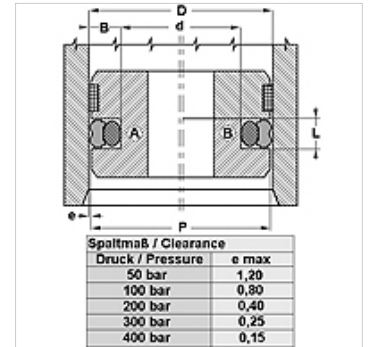

GPS LP

Garnitura zaptivki za klip, GPS-LP

HANSA FLEX

Osobine

Radni pritisak maks. do 400 bara

Brzina max. 0,5 m/s

Temperatura min. -30 °C

Temperatura max. 80 °C

Mediji Mineralna ulja

Montaža na jednodelnim klipovima A
na višedelnim klipovima B

Materijal (1) Dinamička zaptivka: PUR
(2) Statička zaptivka: NBR

Toleranz / Tolerance		
D	d	L
H9	+0,1 0	+0,2 0

Opis

jednostavna montaža

Mala potreba za prostorom

veoma otporno na habanje

veoma dobre osobine zaptivanja

Napomene u vezi porudžbine

U mogućnosti smo da kratkoročno izradimo zaptivke prečnika 20 do 510 mm.

Artikal

Naziv	D (mm)	d (mm)	L (mm)
GPS 35-1-LP	35,00	24,00	4,2
GPS 38-LP	38,00	30,50	3,2
GPS 130-1-LP	130,00	109,00	8,1