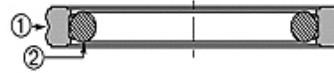

## Osobine

Radni pritisak maks. do 400 bara

Brzina max. 0,5 m/s

Temperatura min. -30 °C

Temperatura max. 80 °C

Mediji Mineralna ulja

Montaža na jednodelnim klipovima A  
na višedelnim klipovima B

Materijal (1) Dinamička zaptivka: PUR  
(2) Statička zaptivka: NBR