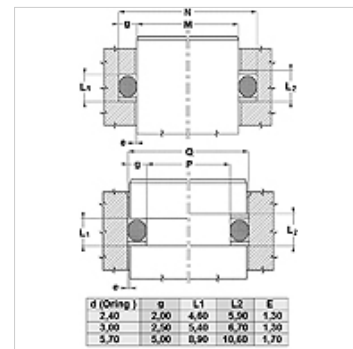

## Osobine

Konstrukcija	Potporni prsten
Radni pritisak	maks. do 500 bara
Temperatura min.	-50 °C
Temperatura max.	130 °C
Mediji	Mineralna ulja HFA, HFB
Montaža	u zatvorenim prostorima ugradnje
Materijal	PBTB (poliester 55 Shore D)

Spaltmaß / Clearance	
Druck / Pressure	e max.
250 bar	0,25
300 bar	0,20
350 bar	0,15
400 bar	0,10
500 bar	0,05