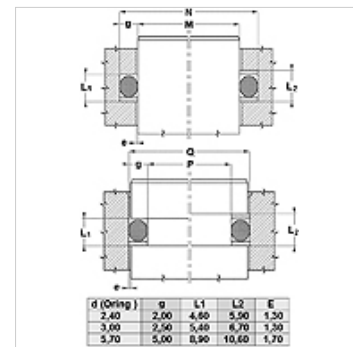

## Osobine

Konstrukcija	Potporni prsten
Radni pritisak	maks. do 500 bara
Temperatura min.	-50 °C
Temperatura max.	130 °C
Mediji	Mineralna ulja HFA, HFB
Montaža	u zatvorenim prostorima ugradnje
Materijal	PBTB (poliester 55 Shore D)

Spaltmaß / Clearance	
Druck / Pressure	e max.
250 bar	0,25
300 bar	0,20
350 bar	0,15
400 bar	0,10
500 bar	0,05