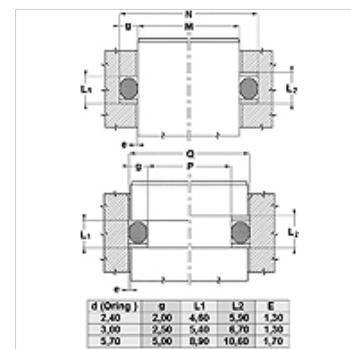

Osobine

Konstrukcija	Potporni prsten
Radni pritisak	maks. do 500 bara
Temperatura min.	-50 °C
Temperatura max.	130 °C
Mediji	Mineralna ulja HFA, HFB
Montaža	u zatvorenim prostorima ugradnje
Materijal	PBTB (poliester 55 Shore D)

Spaltmaß / Clearance	
Druck / Pressure	e max.
250 bar	0,25
300 bar	0,20
350 bar	0,15
400 bar	0,10
500 bar	0,05

Napomena

Zazor:

Pritisak= 250 bar / e= maks.= 0,25

Pritisak= 300 bar / e= maks.= 0,20

Pritisak= 350 bar / e= maks.= 0,15