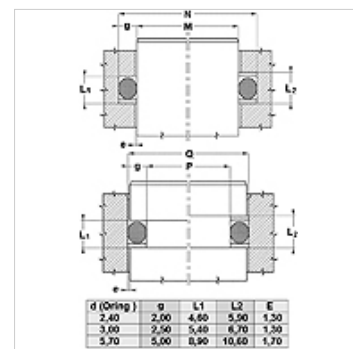

## Osobine

|                  |                                  |
|------------------|----------------------------------|
| Konstrukcija     | Potporni prsten                  |
| Radni pritisak   | maks. do 500 bara                |
| Temperatura min. | -50 °C                           |
| Temperatura max. | 130 °C                           |
| Mediji           | Mineralna ulja<br>HFA, HFB       |
| Montaža          | u zatvorenim prostorima ugradnje |
| Materijal        | PBTB (poliester 55 Shore D)      |

| Spaltmaß / Clearance |        |
|----------------------|--------|
| Druck / Pressure     | e max. |
| 250 bar              | 0,25   |
| 300 bar              | 0,20   |
| 350 bar              | 0,15   |
| 400 bar              | 0,10   |
| 500 bar              | 0,05   |