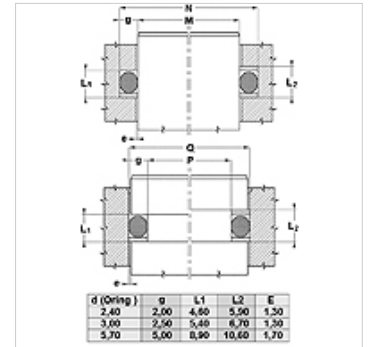

Osobine

Konstrukcija	Potporni prsten
Radni pritisak	maks. do 500 bara
Temperatura min.	-50 °C
Temperatura max.	130 °C
Mediji	Mineralna ulja HFA, HFB
Montaža	u zatvorenim prostorima ugradnje
Materijal	PBTB (poliester 55 Shore D)

Spaltmaß / Clearance	
Druck / Pressure	e max.
250 bar	0,25
300 bar	0,20
350 bar	0,15
400 bar	0,10
500 bar	0,05

Napomena

Zazor:

Pritisak= 250 bar / e= maks.= 0,25

Pritisak= 300 bar / e= maks.= 0,20

Pritisak= 350 bar / e= maks.= 0,15