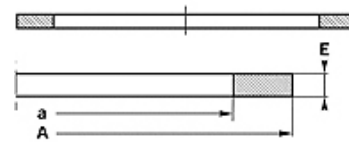

Osobine

Konstrukcija	Potporni prsten
Radni pritisak	maks. do 500 bara
Temperatura min.	-50 °C
Temperatura max.	130 °C
Mediji	Mineralna ulja HFA, HFB
Montaža	u zatvorenim prostorima ugradnje
Materijal	PBTB (poliester 55 Shore D)

Spaltmaß / Clearance	
Druck / Pressure	e max.
250 bar	0,25
300 bar	0,20
350 bar	0,15
400 bar	0,10
500 bar	0,05

Napomena

Zazor:

Pritisak= 250 bar / e= maks.= 0,25

Pritisak= 300 bar / e= maks.= 0,20

Pritisak= 350 bar / e= maks.= 0,15