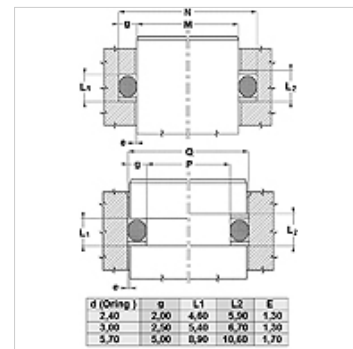

Osobine

| | |
|------------------|----------------------------------|
| Konstrukcija | Potporni prsten |
| Radni pritisak | maks. do 500 bara |
| Temperatura min. | -50 °C |
| Temperatura max. | 130 °C |
| Mediji | Mineralna ulja HFA, HFB |
| Montaža | u zatvorenim prostorima ugradnje |
| Materijal | PBTB (poliester 55 Shore D) |

| Spaltmaß / Clearance | |
|----------------------|--------|
| Druck / Pressure | e max. |
| 250 bar | 0,25 |
| 300 bar | 0,20 |
| 350 bar | 0,15 |
| 400 bar | 0,10 |
| 500 bar | 0,05 |

Napomena

Zazor:
 Pritisak= 250 bar / e= maks.= 0,25
 Pritisak= 300 bar / e= maks.= 0,20
 Pritisak= 350 bar / e= maks.= 0,15
 Pritisak= 400 bar / e= maks.= 0,10
 Pritisak= 500 bar / e maks.= 0,05