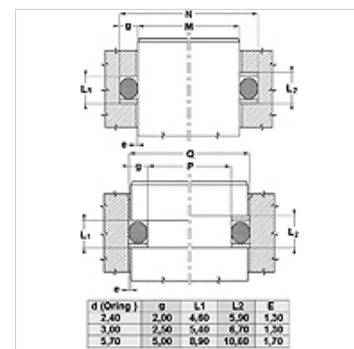

Osobine

Konstrukcija	Potporni prsten
Radni pritisak	maks. do 500 bara
Temperatura min.	-50 °C
Temperatura max.	130 °C
Mediji	Mineralna ulja HFA, HFB
Montaža	u zatvorenim prostorima ugradnje
Materijal	PBTB (poliester 55 Shore D)

Spaltmaß / Clearance	
Druck / Pressure	e max.
250 bar	0,25
300 bar	0,20
350 bar	0,15
400 bar	0,10
500 bar	0,05

Napomena

Zazor:

Pritisak= 250 bar / e= maks.= 0,25

Pritisak= 300 bar / e= maks.= 0,20

Pritisak= 350 bar / e= maks.= 0,15