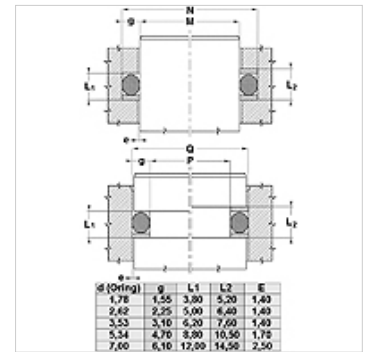

Spaltmaß / Clearance	
Druck / Pressure	e max.
250 bar	0,25
300 bar	0,20
350 bar	0,15
400 bar	0,10
500 bar	0,05