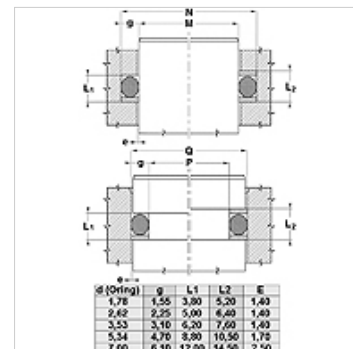

Osobine

Radni pritisak	maks. do 500 bara
Temperatura min.	-50 °C
Temperatura max.	130 °C
Mediji	Mineralna ulja HFA, HFB
Montaža	u zatvorenim prostorima ugradnje
Materijal	PBTB (poliester 55 Shore D)

Spaltmaß / Clearance	
Druck / Pressure	e max.
250 bar	0,25
300 bar	0,20
350 bar	0,15
400 bar	0,10
500 bar	0,05

jednostavna montaža

nije potrebno seći prstenove

ekonomično rešenje

Artikal

Naziv	M (mm)	N (mm)	P (mm)	Q (mm)	OR
PBK 010-610	7,0	10,1	6,9	10	6,07 x 1,78
PBK 11	8,0	11,1	7,9	11	7,65 x 1,78
PBK 611	9,0	12,1	8,9	12	8,73 x 1,78
PBK 12	9,0	12,1	9,9	13	9,25 x 1,78
PBK 109	9,0	13,5	9,5	14	7,60 x 2,62
PBK 110-613	10,0	14,5	10,5	15	9,19 x 2,62
PBK 13	11,0	14,1	10,9	14	10,82 x 1,78
PBK 111	11,0	15,5	11,5	16	10,77 x 2,62
PBK 614	12,0	16,5	12,5	17	11,91 x 2,62
PBK 112	12,5	17,0	13,5	18	12,37 x 2,62
PBK 14	13,0	16,1	12,9	16	12,42 x 1,78
PBK 15	14,0	17,1	14,9	18	14,00 x 1,78
PBK 113	14,0	18,5	14,5	19	13,94 x 2,62
PBK 616	15,0	19,5	15,5	20	15,08 x 2,62
PBK 16	16,0	19,1	15,9	19	15,60 x 1,78
PBK 114-809	16,0	20,5	16,5	21	15,54 x 2,62
PBK 17	17,0	20,1	17,9	21	17,17 x 1,78
PBK 115	17,0	21,5	17,5	22	17,12 x 2,62
PBK 617	18,0	22,5	18,5	23	17,86 x 2,62
PBK 116	19,0	23,5	19,5	24	18,72 x 2,62
PBK 210	19,0	25,2	19,8	26	18,64 x 3,53
PBK 117	20,0	24,5	20,5	25	20,30 x 2,62
PBK 211	20,0	26,2	21,8	28	20,22 x 3,53
PBK 19	21,0	24,1	20,9	24	20,35 x 1,78
PBK 812	21,0	25,5	21,5	26	20,64 x 2,62
PBK 20	22,0	25,1	22,9	26	21,95 x 1,78
PBK 118-813	22,0	26,5	22,5	27	21,89 x 2,62
PBK 212	22,0	28,2	22,8	29	21,82 x 3,53
PBK 213	23,0	29,2	23,8	30	23,39 x 3,53
PBK 119-814	24,0	28,5	24,5	29	23,47 x 2,62
PBK 120	25,0	29,5	25,5	30	25,07 x 2,62
PBK 214	25,0	31,2	25,8	32	24,99 x 3,53
PBK 618	26,0	32,2	26,8	33	26,80 x 3,53
PBK 121	27,0	31,5	27,5	32	26,64 x 2,62
PBK 215	27,0	33,2	27,8	34	26,57 x 3,53