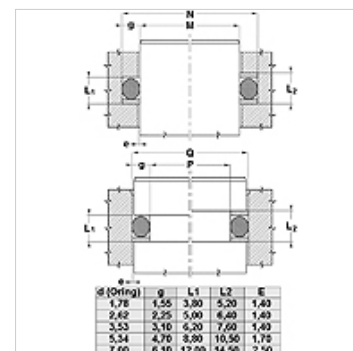

Osobine

Radni pritisak	maks. do 500 bara
Temperatura min.	-50 °C
Temperatura max.	130 °C
Mediji	Mineralna ulja HFA, HFB
Montaža	u zatvorenim prostorima ugradnje
Materijal	PBTB (poliester 55 Shore D)

Spaltmaß / Clearance	
Druck / Pressure	e max.
250 bar	0,25
300 bar	0,20
350 bar	0,15
400 bar	0,10
500 bar	0,05

Artikal

Naziv	M (mm)	N (mm)	P (mm)	Q (mm)	OR
PBK 010-610	7,0	10,1	6,9	10	6,07 x 1,78
PBK 11	8,0	11,1	7,9	11	7,65 x 1,78
PBK 611	9,0	12,1	8,9	12	8,73 x 1,78
PBK 12	9,0	12,1	9,9	13	9,25 x 1,78
PBK 109	9,0	13,5	9,5	14	7,60 x 2,62
PBK 110-613	10,0	14,5	10,5	15	9,19 x 2,62
PBK 13	11,0	14,1	10,9	14	10,82 x 1,78
PBK 111	11,0	15,5	11,5	16	10,77 x 2,62
PBK 614	12,0	16,5	12,5	17	11,91 x 2,62
PBK 112	12,5	17,0	13,5	18	12,37 x 2,62
PBK 14	13,0	16,1	12,9	16	12,42 x 1,78
PBK 15	14,0	17,1	14,9	18	14,00 x 1,78
PBK 113	14,0	18,5	14,5	19	13,94 x 2,62
PBK 616	15,0	19,5	15,5	20	15,08 x 2,62
PBK 16	16,0	19,1	15,9	19	15,60 x 1,78
PBK 114-809	16,0	20,5	16,5	21	15,54 x 2,62
PBK 17	17,0	20,1	17,9	21	17,17 x 1,78
PBK 115	17,0	21,5	17,5	22	17,12 x 2,62
PBK 617	18,0	22,5	18,5	23	17,86 x 2,62
PBK 116	19,0	23,5	19,5	24	18,72 x 2,62
PBK 210	19,0	25,2	19,8	26	18,64 x 3,53
PBK 117	20,0	24,5	20,5	25	20,30 x 2,62
PBK 211	20,0	26,2	21,8	28	20,22 x 3,53
PBK 19	21,0	24,1	20,9	24	20,35 x 1,78
PBK 812	21,0	25,5	21,5	26	20,64 x 2,62
PBK 20	22,0	25,1	22,9	26	21,95 x 1,78
PBK 118-813	22,0	26,5	22,5	27	21,89 x 2,62
PBK 212	22,0	28,2	22,8	29	21,82 x 3,53
PBK 213	23,0	29,2	23,8	30	23,39 x 3,53
PBK 119-814	24,0	28,5	24,5	29	23,47 x 2,62
PBK 120	25,0	29,5	25,5	30	25,07 x 2,62
PBK 214	25,0	31,2	25,8	32	24,99 x 3,53
PBK 618	26,0	32,2	26,8	33	26,80 x 3,53
PBK 121	27,0	31,5	27,5	32	26,64 x 2,62
PBK 215	27,0	33,2	27,8	34	26,57 x 3,53