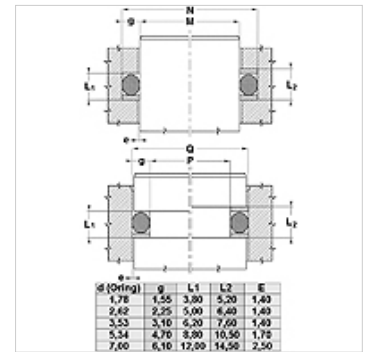

Osobine

Radni pritisak	maks. do 500 bara
Temperatura min.	-50 °C
Temperatura max.	130 °C
Mediji	Mineralna ulja HFA, HFB
Montaža	u zatvorenim prostorima ugradnje
Materijal	PBTB (poliester 55 Shore D)

Spaltmaß / Clearance	
Druck / Pressure	e max.
250 bar	0,25
300 bar	0,20
350 bar	0,15
400 bar	0,10
500 bar	0,05

jednostavna montaža

nije potrebno seći prstenove

ekonomično rešenje

Artikal

Naziv	M (mm)	N (mm)	P (mm)	Q (mm)	OR
PBK 010-610	7,0	10,1	6,9	10	6,07 x 1,78
PBK 11	8,0	11,1	7,9	11	7,65 x 1,78
PBK 611	9,0	12,1	8,9	12	8,73 x 1,78
PBK 12	9,0	12,1	9,9	13	9,25 x 1,78
PBK 109	9,0	13,5	9,5	14	7,60 x 2,62
PBK 110-613	10,0	14,5	10,5	15	9,19 x 2,62
PBK 13	11,0	14,1	10,9	14	10,82 x 1,78
PBK 111	11,0	15,5	11,5	16	10,77 x 2,62
PBK 614	12,0	16,5	12,5	17	11,91 x 2,62
PBK 112	12,5	17,0	13,5	18	12,37 x 2,62
PBK 14	13,0	16,1	12,9	16	12,42 x 1,78
PBK 15	14,0	17,1	14,9	18	14,00 x 1,78
PBK 113	14,0	18,5	14,5	19	13,94 x 2,62
PBK 616	15,0	19,5	15,5	20	15,08 x 2,62
PBK 16	16,0	19,1	15,9	19	15,60 x 1,78
PBK 114-809	16,0	20,5	16,5	21	15,54 x 2,62
PBK 17	17,0	20,1	17,9	21	17,17 x 1,78
PBK 115	17,0	21,5	17,5	22	17,12 x 2,62
PBK 617	18,0	22,5	18,5	23	17,86 x 2,62
PBK 116	19,0	23,5	19,5	24	18,72 x 2,62
PBK 210	19,0	25,2	19,8	26	18,64 x 3,53
PBK 117	20,0	24,5	20,5	25	20,30 x 2,62
PBK 211	20,0	26,2	21,8	28	20,22 x 3,53
PBK 19	21,0	24,1	20,9	24	20,35 x 1,78
PBK 812	21,0	25,5	21,5	26	20,64 x 2,62
PBK 20	22,0	25,1	22,9	26	21,95 x 1,78
PBK 118-813	22,0	26,5	22,5	27	21,89 x 2,62
PBK 212	22,0	28,2	22,8	29	21,82 x 3,53
PBK 213	23,0	29,2	23,8	30	23,39 x 3,53
PBK 119-814	24,0	28,5	24,5	29	23,47 x 2,62
PBK 120	25,0	29,5	25,5	30	25,07 x 2,62
PBK 214	25,0	31,2	25,8	32	24,99 x 3,53
PBK 618	26,0	32,2	26,8	33	26,80 x 3,53
PBK 121	27,0	31,5	27,5	32	26,64 x 2,62
PBK 215	27,0	33,2	27,8	34	26,57 x 3,53