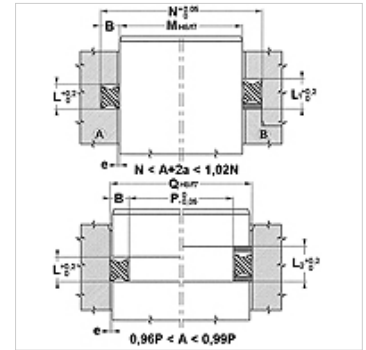

# QR (70° Shore NBR)

Prsten sa četiri ruba, 70SH NBR

**HANSA FLEX**

## Osobine

Konstrukcija	Prsten sa četiri ruba
Radni pritisak	maks. do 150 bara, sa potpornim prstenom maks. do 400 bara
Brzina max.	0,5 m/s
Temperatura min.	-30 °C
Temperatura max.	110 °C
Mediji	Mineralna ulja HFA, HFB
Montaža	u spoljne i unutrašnje žlebove
Materijal	NBR 70 Shore A

Spaltmaß / Clearance	
a	e max.
1,78	0,05
2,62 - 3,53	0,07
5,34 - 6,99	0,10