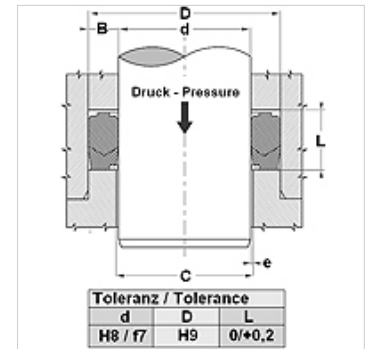

Osobine

Konstrukcija	Garnitura za zaptivanje šipke
Radni pritisak	maks. do 700 bara
Brzina max.	0,5 m/s
Temperatura min.	-30 °C
Temperatura max.	110 °C
Mediji	Mineralna ulja Vodene emulzije
Montaža	u otvorenim prostorima ugradnje
Materijal	(1) Pritisni prsten: tkaninom tvrdo pojačan NBR (2) Zaptivka: NBR (3) Potporni prsten: acetalna smola / PTBR
Primena	Hidraulika

Spaltmaß / Clearance	
d (mm)	e (mm)
d < 110	< 0,4
d > 110	< 0,7

Toleranz / Tolerance		
d	D	L
H8 / f7	H9	0/+0,2

Opis

veoma otporno na proces ekstruzije
Nije potrebna podešavajuća visina žleba.
Jednostavno rešenje.