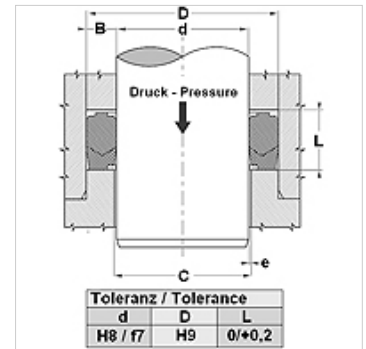

Osobine

Konstrukcija	Garnitura za zaptivanje šipke
Radni pritisak	maks. do 700 bara
Brzina max.	0,5 m/s
Temperatura min.	-30 °C
Temperatura max.	110 °C
Mediji	Mineralna ulja Vodene emulzije
Montaža	u otvorenim prostorima ugradnje
Materijal	(1) Pritisni prsten: tkaninom tvrdo pojačan NBR (2) Zaptivka: NBR (3) Potporni prsten: acetalna smola / PTBR
Primena	Hidraulika

Spaltmaß / Clearance	
d (mm)	e (mm)
d < 110	< 0,4
d > 110	< 0,7

Toleranz / Tolerance		
d	D	L
H8 / f7	H9	0/+0,2

Opis

veoma otporno na proces ekstruzije
Nije potrebna podešavajuća visina žleba.
Jednostavno rešenje.