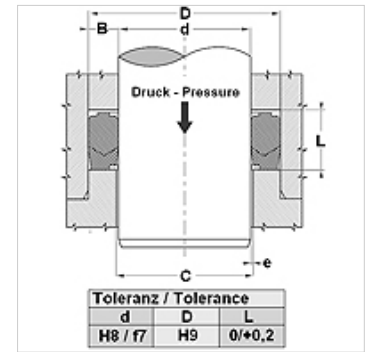

Osobine

Konstrukcija	Garnitura za zaptivanje šipke
Radni pritisak	maks. do 700 bara
Brzina max.	0,5 m/s
Temperatura min.	-30 °C
Temperatura max.	110 °C
Mediji	Mineralna ulja Vodene emulzije
Montaža	u otvorenim prostorima ugradnje
Materijal	(1) Pritisni prsten: tkaninom tvrdo pojačan NBR (2) Zaptivka: NBR (3) Potporni prsten: acetalna smola / PTBR
Primena	Hidraulika

Spaltmaß / Clearance	
d (mm)	e (mm)
d < 110	< 0,4
d > 110	< 0,7

Opis

veoma otporno na proces ekstruzije
Nije potrebna podešavajuća visina žleba.
Jednostavno rešenje.

Napomene u vezi porudžbine

Molimo kontaktirajte nas ukoliko imate pitanja u vezi posebnih uslova rada (tečnosti, temperatura, pritisak ...).
Moguć drugi materijal: FPM, EPDM.