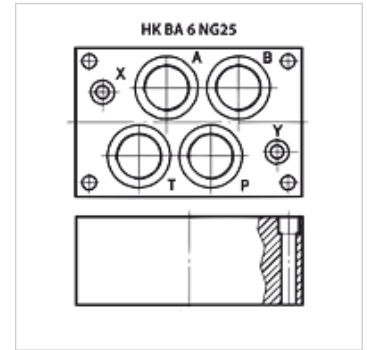

HK BA 6 NG25

Pojedinačna priključna ploča NG 25

HANSA FLEX

Osobine

Obim isporuke uklj. komplet zavrtnja (6 kom. M12 x 50)

Materijal Materijal: čelik (350 bar)

Priključak ISO/Cetop 08 NG25

Napomena

Ostale osnovne ploče na zahtev

Artikal

Naziv	Stanice	Priključci A +B	Priključci P + T	Visina (mm)	Šrina (mm)	Dužina (mm)	Težina (kg)
HK BA 618	Pojedinačni priključak	G 1.1/4"-dole	G 1.1/4"-dole	80	135	205	13,5