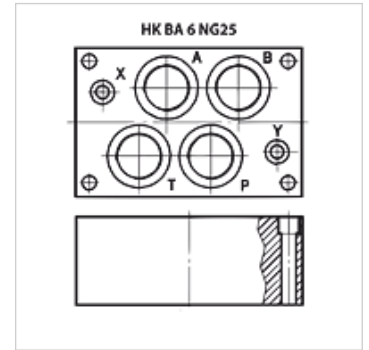

HK BA 6 NG25

Pojedinačna priključna ploča NG 25

HANSA FLEX

Osobine

Obim isporuke uklj. komplet zavrtnja (6 kom. M12 x 50)

Materijal Materijal: čelik (350 bar)

Priključak ISO/Cetop 08 NG25

Napomena

Ostale osnovne ploče na zahtev

Artikal

Naziv	Stanice	Priključci A +B	Priključci P + T	Visina (mm)	Šrina (mm)	Dužina (mm)	Težina (kg)
HK BA 618	Pojedinačni priključak	G 1.1/4"-dole	G 1.1/4"-dole	80	135	205	13,5