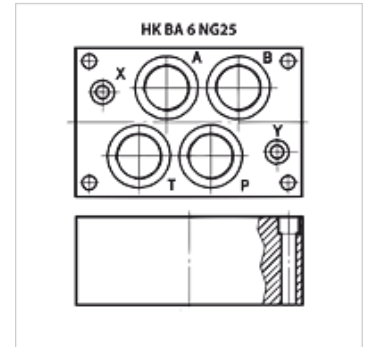

# HK BA 6 NG25

Pojedinačna priključna ploča NG 25

**HANSA FLEX**

## Osobine

**Obim isporuke** uklj. komplet zavrtnja (6 kom. M12 x 50)

**Materijal** Materijal: čelik (350 bar)

**Priključak** ISO/Cetop 08 NG25

## Artikal

Naziv	Stanice	Priključci A +B	Priključci P + T	Visina (mm)	Šrina (mm)	Dužina (mm)	Težina (kg)
HK BA 618	Pojedinačni priključak	G 1.1/4"-dole	G 1.1/4"-dole	80	135	205	13,5