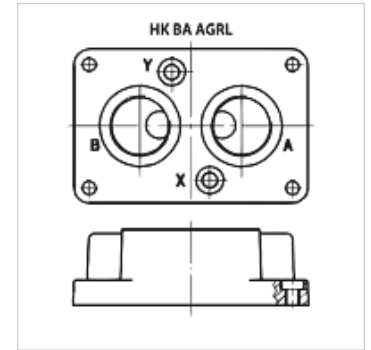

HK BA AGRL

Nadogradiva ploča za nepovratni ventil AGRL

HANSA FLEX

Osobine

Obim isporuke	uklj. komplet zavrtnja
Materijal	Materijal: čelik (350 bar)
Priključak	ISO/Cetop P

Artikal

Naziv	Za tip ventila	Stanice	Priključci	Visina	Šrina	Dužina	Obim isporuke	Težina
				(mm)	(mm)	(mm)		(kg)
HK BA 305	HK AGL 10	Pojedinačni priključak	A+B 1/2"-dole; X+Y 1/4"-dole	30	90	113	uklj. komplet zavrtnja (4 kom. M10 x 45)	1,0
HK BA 505	HK AGL 20	Pojedinačni priključak	A+B 1"-dole; X+Y 1/4"-dole	42	103	133	uklj. komplet zavrtnja (4 kom. M10 x 45)	2,0
HK BA 705 A	HK AGL 32	Pojedinačni priključak	A+B 1.1/2"-dole; X+Y 1/4"-dole	60	121	184	uklj. komplet zavrtnja (6 kom. M10 x 100)	7,5

je oprema za sledeće proizvode

HK AGRL	Nepovratni ventil za nadogradnju ploče Cetop P
---------	--