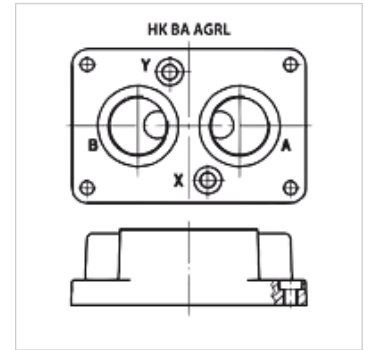

HK BA AGRL

Nadogradiva ploča za nepovratni ventil AGRL

HANSA FLEX

Osobine

Obim isporuke	uklj. komplet zavrtnja
Materijal	Materijal: čelik (350 bar)
Priključak	ISO/Cetop P

Artikal

Naziv	Za tip ventila	Stanice	Priključci	Visina	Šrina	Dužina	Obim isporuke	Težina
				(mm)	(mm)	(mm)		(kg)
HK BA 305	HK AGL 10	Pojedinačni priključak	A+B 1/2"-dole; X+Y 1/4"-dole	30	90	113	uklj. komplet zavrtnja (4 kom. M10 x 45)	1,0
HK BA 505	HK AGL 20	Pojedinačni priključak	A+B 1"-dole; X+Y 1/4"-dole	42	103	133	uklj. komplet zavrtnja (4 kom. M10 x 45)	2,0
HK BA 705 A	HK AGL 32	Pojedinačni priključak	A+B 1.1/2"-dole; X+Y 1/4"-dole	60	121	184	uklj. komplet zavrtnja (6 kom. M10 x 100)	7,5

je oprema za sledeće proizvode

HK AGRL	Nepovratni ventil za nadogradnju ploče Cetop P
---------	--