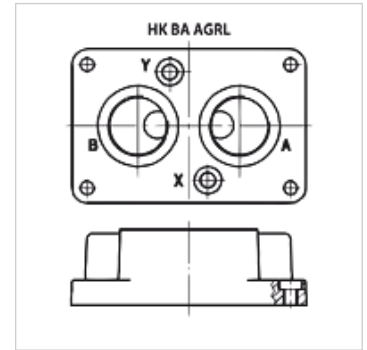

HK BA AGRL

Nadogradiva ploča za nepovratni ventil AGRL

HANSA FLEX

Osobine

Obim isporuke	uklj. komplet zavrtnja
Materijal	Materijal: čelik (350 bar)
Priključak	ISO/Cetop P

Artikal

Naziv	Za tip ventila	Stanice	Priključci	Visina	Šrina	Dužina	Obim isporuke	Težina
				(mm)	(mm)	(mm)		(kg)
HK BA 305	HK AGL 10	Pojedinačni priključak	A+B 1/2"-dole; X+Y 1/4"-dole	30	90	113	uklj. komplet zavrtnja (4 kom. M10 x 45)	1,0
HK BA 505	HK AGL 20	Pojedinačni priključak	A+B 1"-dole; X+Y 1/4"-dole	42	103	133	uklj. komplet zavrtnja (4 kom. M10 x 45)	2,0
HK BA 705 A	HK AGL 32	Pojedinačni priključak	A+B 1.1/2"-dole; X+Y 1/4"-dole	60	121	184	uklj. komplet zavrtnja (6 kom. M10 x 100)	7,5

je oprema za sledeće proizvode

HK AGRL	Nepovratni ventil za nadogradnju ploče Cetop P
---------	--