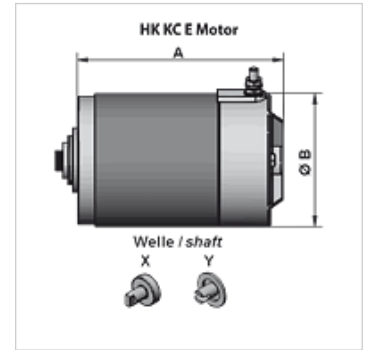

## Artikal

Naziv	A	Ø B	Snaga	Smer okretanja	Broj obrtaja max.	Radni ciklus S2 režim rada	Radni ciklus S3 režim rada	Klasa zaštite	Osovina	Težina
	(mm)	(mm)	(kW)		(rpm)	(min)	(%)			(kg)
HK KC 86	183,0	114,0	2,0	desnoobrtan	2500	1,0	5,0	IP 54	Tip X Ø17,9 x 8,3 x 9,0	7,3