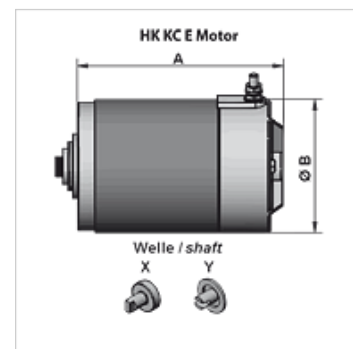

## Artikal

Naziv	A	Ø B	Snaga	Smer okretanja	Broj obrtaja max.	Radni ciklus S2 režim rada	Radni ciklus S3 režim rada	Klasa zaštite	Osovina	Težina
	(mm)	(mm)	(kW)		(rpm)	(min)	(%)			(kg)
HK KC 86	183,0	114,0	2,0	desnoobrtan	2500	1,0	5,0	IP 54	Tip X Ø17,9 x 8,3 x 9,0	7,3