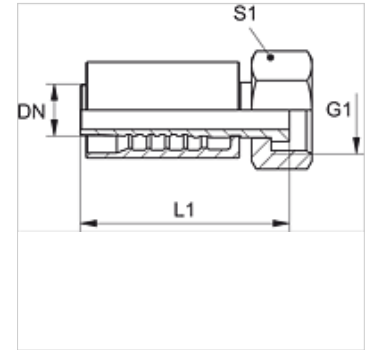

## Osobine

**Oblast primene** Utična armatura za creva HD 400

**Priključak 1** UN/UNF navoj navrtke

**Oblik zaptivke 1** ravno zaptivanje

**Skraćenica** ORFS

**Norma** ISO 8434-3

**Uvezivanje** sa osiguračem kidanja (interlock)

## Artikal

Naziv	DN	Veličina	col	Radni pritisak (bar)	G1	L1 (mm)	S1
PA 713 AJF	12	8	1/2"	413,0	13/16" -16 UN	65,8	27
PA 716 AJF	16	10	5/8"	413,0	1" -14 UNS	82,0	30
PA 716 AJF 20	16	10	5/8"	413,0	1.3/16" -12 UN	82,0	36
PA 720 AJF	19	12	3/4"	413,0	1.3/16" -12 UN	107,0	36
PA 720 AJF 25	19	12	3/4"	413,0	1.7/16" -12 UN	108,4	41
PA 725 AJF	25	16	1"	413,0	1.7/16" -12 UN	122,0	41