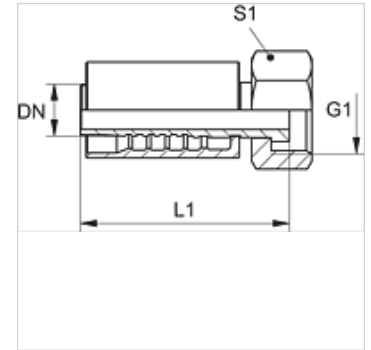

PA 700 AJF

Utična armatura, ORFS

Osobine

Oblast primene Utična armatura za creva HD 400

Priključak 1 UN/UNF navoj navrtke

Oblik zaptivke 1 ravno zaptivanje

Skraćenica ORFS

Norma ISO 8434-3

Uvezivanje sa osiguračem kidanja (interlock)

Obim isporuke Pritisna nazuvica + pritisni priključak

Materijal čelik

Površinska zaštita galvanska prevlaka

Artikal

Naziv	DN	Veličina	col	Radni pritisak (bar)	G1	L1 (mm)	S1
PA 713 AJF	12	8	1/2"	413,0	13/16" -16 UN	65,8	27
PA 716 AJF	16	10	5/8"	413,0	1" -14 UNS	82,0	30
PA 716 AJF 20	16	10	5/8"	413,0	1.3/16" -12 UN	82,0	36
PA 720 AJF	19	12	3/4"	413,0	1.3/16" -12 UN	107,0	36
PA 720 AJF 25	19	12	3/4"	413,0	1.7/16" -12 UN	108,4	41
PA 725 AJF	25	16	1"	413,0	1.7/16" -12 UN	122,0	41