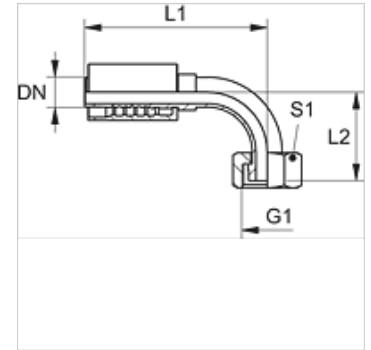

## Osobine

**Oblast primene** Utična armatura za creva HD 400

**Priključak 1** UN/UNF navoj navrtke

**Oblik zaptivke 1** ravno zaptivanje

**Skraćenica** ORFS

**Norma** ISO 8434-3

**Uvezivanje** sa osiguračem kidanja (interlock)

## Artikal

Naziv	DN	Veličina	col	Radni pritisak (bar)	G1	L1 (mm)	L2 (mm)	S1
PA 713 AJF 90	12	8	1/2"	413,0	13/16" -16 UN	85,5	43,5	27
PA 716 AJF 90	16	10	5/8"	413,0	1" -14 UNS	106,5	47,5	30
PA 720 AJF 90	19	12	3/4"	413,0	1.3/16" -12 UN	126,0	56,0	36
PA 725 AJF 90	25	16	1"	413,0	1.7/16" -12 UN	157,5	68,0	41