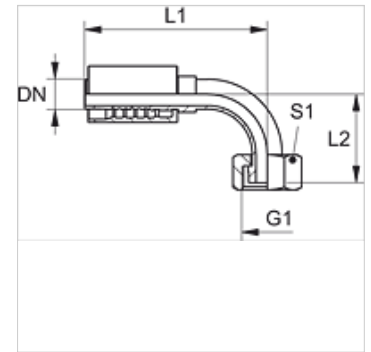

## Osobine

**Oblast primene** Utična armatura za creva HD 400

**Priključak 1** UN/UNF navoj navrtke

**Oblik zaptivke 1** ravno zaptivanje

**Skraćenica** ORFS

**Norma** ISO 8434-3

**Uvezivanje** sa osiguračem kidanja (interlock)

## Artikal

Naziv	DN	Veličina	col	Radni pritisak (bar)	G1	L1 (mm)	L2 (mm)	S1
PA 713 AJF 90	12	8	1/2"	413,0	13/16" -16 UN	85,5	43,5	27
PA 716 AJF 90	16	10	5/8"	413,0	1" -14 UNS	106,5	47,5	30
PA 720 AJF 90	19	12	3/4"	413,0	1.3/16" -12 UN	126,0	56,0	36
PA 725 AJF 90	25	16	1"	413,0	1.7/16" -12 UN	157,5	68,0	41