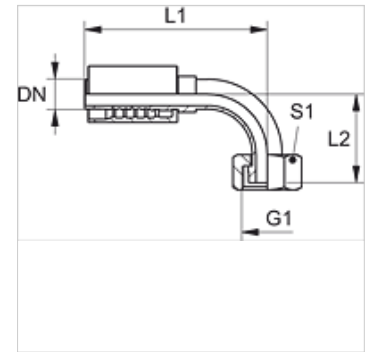

## Osobine

**Oblast primene** Utična armatura za creva HD 400

**Priključak 1** UN/UNF navoj navrtke

**Oblik zaptivke 1** ravno zaptivanje

**Skraćenica** ORFS

**Norma** ISO 8434-3

**Uvezivanje** sa osiguračem kidanja (interlock)

## Artikal

| Naziv         | DN | Veličina | col  | Radni pritisak (bar) | G1             | L1 (mm) | L2 (mm) | S1 |
|---------------|----|----------|------|----------------------|----------------|---------|---------|----|
| PA 713 AJF 90 | 12 | 8        | 1/2" | 413,0                | 13/16" -16 UN  | 85,5    | 43,5    | 27 |
| PA 716 AJF 90 | 16 | 10       | 5/8" | 413,0                | 1" -14 UNS     | 106,5   | 47,5    | 30 |
| PA 720 AJF 90 | 19 | 12       | 3/4" | 413,0                | 1.3/16" -12 UN | 126,0   | 56,0    | 36 |
| PA 725 AJF 90 | 25 | 16       | 1"   | 413,0                | 1.7/16" -12 UN | 157,5   | 68,0    | 41 |