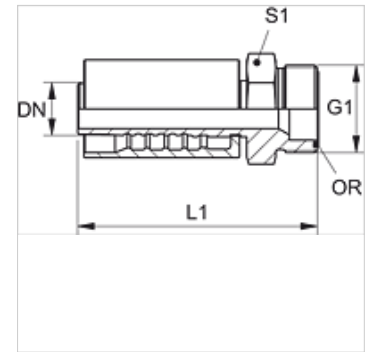

## Osobine

**Oblast primene** Utična armatura za creva HD 400

**Priključak 1** UN/UNF spoljni navoj

**Oblik zaptivke 1** ravno zaptivanje sa O-prstenom

**Skraćenica** ORFS

**Norma** ISO 8434-3

**Uvezivanje** sa osiguračem kidanja (interlock)

## Artikal

Naziv	DN	Veličina	col	Radni pritisak (bar)	G1	L1 (mm)	S1	OR
PA 713 HJOF	12	8	1/2"	413,0	13/16" -16 UN	73,8	22	12,42 x 1,78
PA 716 HJOF	16	10	5/8"	413,0	1" -14 UNS	89,4	27	15,60 x 1,78
PA 720 HJOF	19	12	3/4"	413,0	1.3/16" -12 UN	101,0	32	18,77 x 1,78
PA 725 HJOF	25	16	1"	413,0	1.7/16" -12 UN	117,5	36	23,52 x 1,78