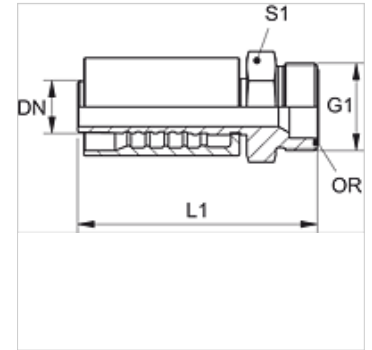

## Osobine

**Oblast primene** Utična armatura za creva HD 400

**Priključak 1** UN/UNF spoljni navoj

**Oblik zaptivke 1** ravno zaptivanje sa O-prstenom

**Skraćenica** ORFS

**Norma** ISO 8434-3

**Uvezivanje** sa osiguračem kidanja (interlock)

## Artikal

Naziv	DN	Veličina	col	Radni pritisak (bar)	G1	L1 (mm)	S1	OR
PA 713 HJOF	12	8	1/2"	413,0	13/16" -16 UN	73,8	22	12,42 x 1,78
PA 716 HJOF	16	10	5/8"	413,0	1" -14 UNS	89,4	27	15,60 x 1,78
PA 720 HJOF	19	12	3/4"	413,0	1.3/16" -12 UN	101,0	32	18,77 x 1,78
PA 725 HJOF	25	16	1"	413,0	1.7/16" -12 UN	117,5	36	23,52 x 1,78