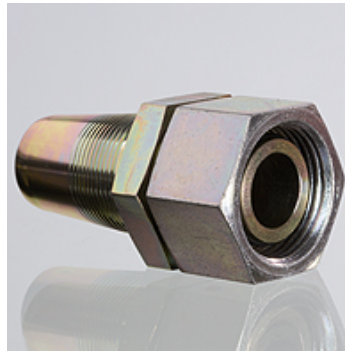

MDN AOL AC

Navojna nazuvica, DKOL za crevo za klimu

HANSA FLEX

Osobine

Oblast primene Navojna nazuvica za creva za klimu

Priključak 1 metrički navoj navrtke

Oblik zaptivke 1 24° spoljašnji konus sa O-prstenom

Konstrukcija pravo

Materijal čelik

Površinska zaštita galvanska prevlaka

Artikal

| Naziv | DN* | Veličina | col | Ø d2 (mm) | G1 | L1 (mm) | SW (mm) | S1 | OR |
|----------------------|-----|----------|--------|--------------|----------|------------|------------|----|------------|
| MDN 20 AOL AC | 19 | 12 | 3/4" | 20,5 | M 30 x 2 | 69,5 | 36 | 36 | 20,0 x 2,0 |
| MDN 25 AOL AC | 25 | 16 | 1" | 26,5 | M 36 x 2 | 74,9 | 41 | 41 | 26,0 x 2,0 |
| MDN 32 AOL AC | 31 | 20 | 1.1/4" | 32,5 | M 45 x 2 | 77,3 | 50 | 50 | 32,0 x 2,5 |

SW = veličina ključa – DN = nominalni prečnik, nominalna širina