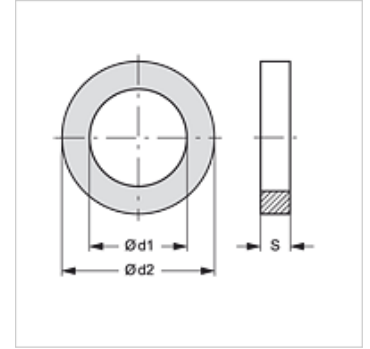

# KML M DISA EP

Zaptivka za Kamlock uvučeni deo EPDM

**HANSA FLEX**

## Artikal

Naziv	za veličinu spojnice	Ø d1 (mm)	Ø d2 (mm)	S (mm)
KML M DISA 3/4 EP	3/4"	22,22	34,93	5,54
KML M DISA 1 EP	1"	26,99	39,69	6,35
KML M DISA 1.1/4 EP	1.1/4"	34,53	49,21	6,35
KML M DISA 1.1/2 EP	1.1/2"	41,27	55,56	6,35
KML M DISA 2 EP	2"	50,80	66,67	6,35
KML M DISA 2.1/2 EP	2.1/2"	60,32	79,37	6,35
KML M DISA 3 EP	3"	76,20	94,45	6,35
KML M DISA 4 EP	4"	101,60	123,82	6,35