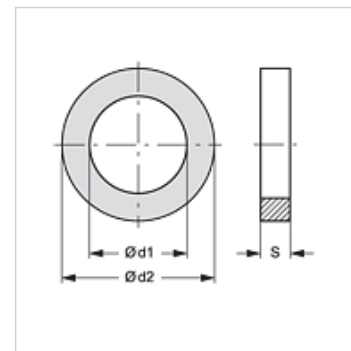

# KML M DISA NBR

Zaptivka za Kamlock uvučeni deo NBR

**HANSA FLEX**

## Artikal

Naziv	za veličinu spojnice	Ø d1 (mm)	Ø d2 (mm)	S (mm)
KML M DISA 3/4 NBR	3/4"	22,22	34,93	5,54
KML M DISA 1 NBR	1"	26,99	39,69	6,35
KML M DISA 1.1/4 NBR	1.1/4"	34,53	49,21	6,35
KML M DISA 1.1/2 NBR	1.1/2"	41,27	55,56	6,35
KML M DISA 2 NBR	2"	50,80	66,67	6,35
KML M DISA 2.1/2 NBR	2.1/2"	60,32	79,37	6,35
KML M DISA 3 NBR	3"	76,20	94,45	6,35
KML M DISA 4 NBR	4"	101,60	123,82	6,35