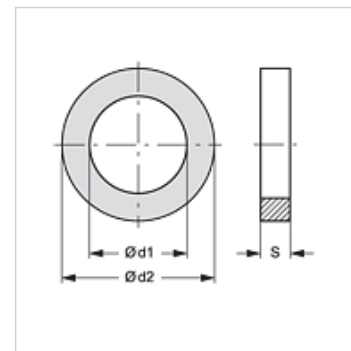

KML M DISA NBR

Zaptivka za Kamlock uvučeni deo NBR

HANSA FLEX

Osobine

Materijal NBR

Artikal

Naziv	za veličinu spojnice	Ø d1 (mm)	Ø d2 (mm)	S (mm)
KML M DISA 3/4 NBR	3/4"	22,22	34,93	5,54
KML M DISA 1 NBR	1"	26,99	39,69	6,35
KML M DISA 1.1/4 NBR	1.1/4"	34,53	49,21	6,35
KML M DISA 1.1/2 NBR	1.1/2"	41,27	55,56	6,35
KML M DISA 2 NBR	2"	50,80	66,67	6,35
KML M DISA 2.1/2 NBR	2.1/2"	60,32	79,37	6,35
KML M DISA 3 NBR	3"	76,20	94,45	6,35
KML M DISA 4 NBR	4"	101,60	123,82	6,35

Varijante proizvoda

KML M DISA EP Zaptivka za Kamlock uvučeni deo EPDM, EPDM

KML M DISA SIL Zaptivka za Kamlock uvučeni deo silikon, Silikon

KML M DISA V Zaptivka za Kamlock uvučeni deo FKM (FPM), FKM SH 90 (viton)