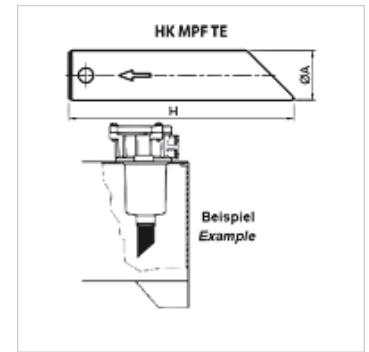

HK MPF TE

Produžetak cevi za filter povratnog voda MPF

HANSA FLEX

Osobine

Materijal Poliamid

Opis

Za produžavanje izlaza filtera povratnog voda u rezervoaru
Smanjenje stvaranje vrtloga povratnog ulja
može se individualno skratiti

Artikal

Naziv	za tip filtera	Ø A (mm)	H (mm)	Težina (kg)
HK MPF TE25 A300	HK MPF 030 1	25	300	0,2
HK MPF TE32 A500	HK MPF 100 1-2	32	500	0,4
HK MPF TE40 A300	HK MPF 100 3-4	40	300	0,6
HK MPF TE40 A500	HK MPF 180 1-2	40	500	0,8