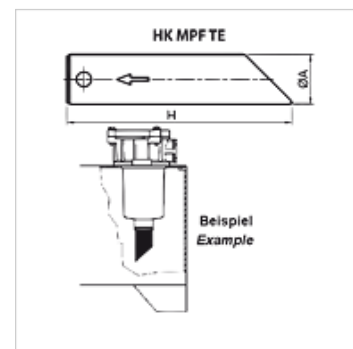

HK MPF TE

Produžetak cevi za filter povratnog voda MPF

HANSA FLEX

Osobine

Materijal Poliamid

Opis

Za produžavanje izlaza filtera povratnog voda u rezervoaru

Smanjenje stvaranje vrtloga povratnog ulja
može se individualno skratiti

Artikal

Naziv	za tip filtera	$\varnothing A$ (mm)	H (mm)	Težina (kg)
HK MPF TE25 A300	HK MPF 030 1	25	300	0,2
HK MPF TE32 A500	HK MPF 100 1-2	32	500	0,4
HK MPF TE40 A300	HK MPF 100 3-4	40	300	0,6
HK MPF TE40 A500	HK MPF 180 1-2	40	500	0,8