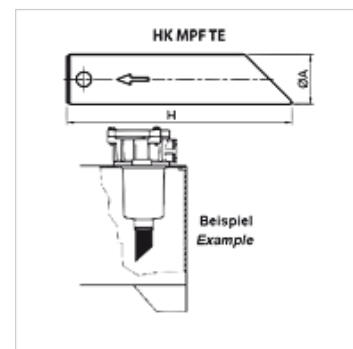

HK MPF TE

Produžetak cevi za filter povratnog voda MPF

HANSA FLEX

Osobine

Materijal Poliamid

Opis

Za produžavanje izlaza filtera povratnog voda u rezervoaru

Smanjenje stvaranje vrtloga povratnog ulja
može se individualno skratiti

Artikal

Naziv	za tip filtera	Ø A (mm)	H (mm)	Težina (kg)
HK MPF TE25 A300	HK MPF 030 1	25	300	0,2
HK MPF TE32 A500	HK MPF 100 1-2	32	500	0,4
HK MPF TE40 A300	HK MPF 100 3-4	40	300	0,6
HK MPF TE40 A500	HK MPF 180 1-2	40	500	0,8