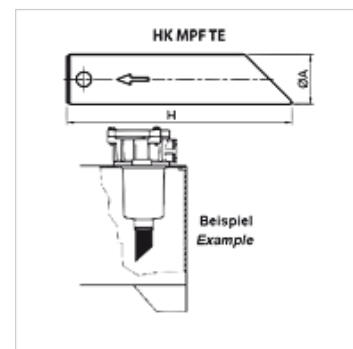

## Opis

Za produžavanje izlaza filtera povratnog voda u rezervoaru

Smanjenje stvaranje vrtloga povratnog ulja  
može se individualno skratiti