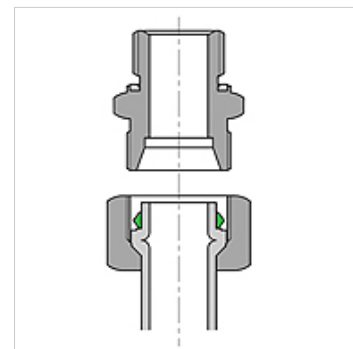

## Osobine

Konstrukcija	Mekana zaptivka
Materijal	FPM 80 Shore
Temperaturni opseg	-20 °C to +180 °C

## Artikal

Naziv	Seriya	za navoj	Ø d1 (mm)	Ø Da (mm)	S (mm)
WD NW 04 L WR	L	M 12 x 1,5	6	8,0	2,7
WD NW 06 L WR	L	M 14 x 1,5	8	10,0	2,7
WD NW 08 L WR	L	M 16 x 1,5	10	12,2	3,0
WD NW 10 L WR	L	M 18 x 1,5	12	14,2	3,0
WD NW 13 L WR	L	M 22 x 1,5	15	17,2	3,0
WD NW 16 L WR	L	M 26 x 1,5	18	20,2	3,0
WD NW 20 L WR	L	M 30 x 2	22	24,2	3,0
WD NW 25 L WR	L	M 36 x 2	28	30,2	3,0
WD NW 32 L WR	L	M 45 x 2	35	37,8	3,5
WD NW 40 L WR	L	M 52 x 2	42	44,8	3,5
WD NW 13 S WR	S	M 24 x 1,5	16	18,2	3,0
WD NW 16 S WR	S	M 30 x 2	20	23,0	3,7
WD NW 20 S WR	S	M 36 x 2	25	28,0	3,7
WD NW 25 S WR	S	M 42 x 2	30	33,0	3,9
WD NW 32 S WR	S	M 52 x 2	38	40,8	3,5