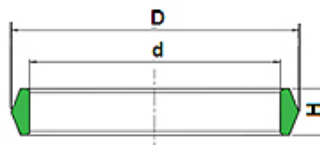

## Osobine

Konstrukcija	Mekana zaptivka
Materijal	FPM 80 Shore
Temperaturni opseg	-20 °C to +180 °C

## Artikal

Naziv	Serija	za navoj	Ø d1 (mm)	Ø Da (mm)	S (mm)
WD NW 04 L WR	L	M 12 x 1,5	6	8,0	2,7
WD NW 06 L WR	L	M 14 x 1,5	8	10,0	2,7
WD NW 08 L WR	L	M 16 x 1,5	10	12,2	3,0
WD NW 10 L WR	L	M 18 x 1,5	12	14,2	3,0
WD NW 13 L WR	L	M 22 x 1,5	15	17,2	3,0
WD NW 16 L WR	L	M 26 x 1,5	18	20,2	3,0
WD NW 20 L WR	L	M 30 x 2	22	24,2	3,0
WD NW 25 L WR	L	M 36 x 2	28	30,2	3,0
WD NW 32 L WR	L	M 45 x 2	35	37,8	3,5
WD NW 40 L WR	L	M 52 x 2	42	44,8	3,5
WD NW 13 S WR	S	M 24 x 1,5	16	18,2	3,0
WD NW 16 S WR	S	M 30 x 2	20	23,0	3,7
WD NW 20 S WR	S	M 36 x 2	25	28,0	3,7
WD NW 25 S WR	S	M 42 x 2	30	33,0	3,9
WD NW 32 S WR	S	M 52 x 2	38	40,8	3,5