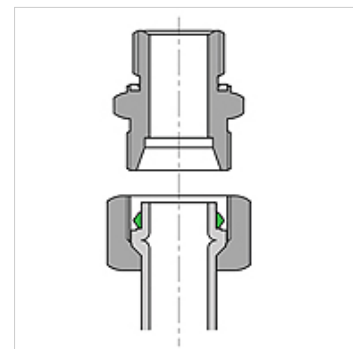

## Osobine

Konstrukcija	Mekana zaptivka
Materijal	FPM 80 Shore
Temperaturni opseg	-20 °C to +180 °C

## Artikal

Naziv	Serija	za navoj	Ø d1 (mm)	Ø Da (mm)	S (mm)
WD NW 04 L WR	L	M 12 x 1,5	6	8,0	2,7
WD NW 06 L WR	L	M 14 x 1,5	8	10,0	2,7
WD NW 08 L WR	L	M 16 x 1,5	10	12,2	3,0
WD NW 10 L WR	L	M 18 x 1,5	12	14,2	3,0
WD NW 13 L WR	L	M 22 x 1,5	15	17,2	3,0
WD NW 16 L WR	L	M 26 x 1,5	18	20,2	3,0
WD NW 20 L WR	L	M 30 x 2	22	24,2	3,0
WD NW 25 L WR	L	M 36 x 2	28	30,2	3,0
WD NW 32 L WR	L	M 45 x 2	35	37,8	3,5
WD NW 40 L WR	L	M 52 x 2	42	44,8	3,5
WD NW 13 S WR	S	M 24 x 1,5	16	18,2	3,0
WD NW 16 S WR	S	M 30 x 2	20	23,0	3,7
WD NW 20 S WR	S	M 36 x 2	25	28,0	3,7
WD NW 25 S WR	S	M 42 x 2	30	33,0	3,9
WD NW 32 S WR	S	M 52 x 2	38	40,8	3,5