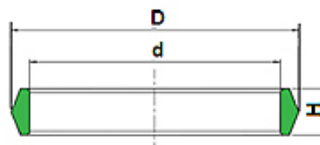

## Osobine

Konstrukcija	Mekana zaptivka
Materijal	FPM 80 Shore
Temperaturni opseg	-20 °C to +180 °C

## Artikal

Naziv	Seriya	za navoj	Ø d1 (mm)	Ø Da (mm)	S (mm)
WD NW 04 L WR	L	M 12 x 1,5	6	8,0	2,7
WD NW 06 L WR	L	M 14 x 1,5	8	10,0	2,7
WD NW 08 L WR	L	M 16 x 1,5	10	12,2	3,0
WD NW 10 L WR	L	M 18 x 1,5	12	14,2	3,0
WD NW 13 L WR	L	M 22 x 1,5	15	17,2	3,0
WD NW 16 L WR	L	M 26 x 1,5	18	20,2	3,0
WD NW 20 L WR	L	M 30 x 2	22	24,2	3,0
WD NW 25 L WR	L	M 36 x 2	28	30,2	3,0
WD NW 32 L WR	L	M 45 x 2	35	37,8	3,5
WD NW 40 L WR	L	M 52 x 2	42	44,8	3,5
WD NW 13 S WR	S	M 24 x 1,5	16	18,2	3,0
WD NW 16 S WR	S	M 30 x 2	20	23,0	3,7
WD NW 20 S WR	S	M 36 x 2	25	28,0	3,7
WD NW 25 S WR	S	M 42 x 2	30	33,0	3,9
WD NW 32 S WR	S	M 52 x 2	38	40,8	3,5