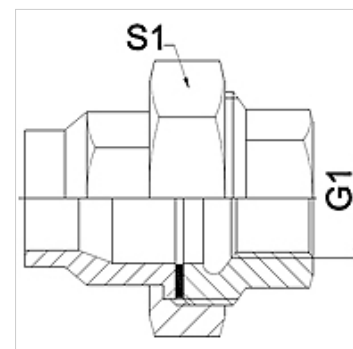

## Osobine

**Oblast primene** Priključna armatura za metalna creva

**Priključak 1** colovani cilindrični unutrašnji navoj

**Oblik zaptivke 1** ravno zaptivanje

**Norma** DIN EN 10226 / ISO 7-1

**Konstrukcija** pravo

**Verzija** 3-delni navojni spoj

**Materijal** plemeniti čelik

## Napomena

Navedene širine ključeva predstavljaju orijentacione vrednosti!

## Artikal

Naziv	DN	PN (bar)	G1	S1 (mm)
WA 004 VBF VA	4	25	Rp 1/8"	27,0
WA 006 VBFVA	6	25	Rp 1/4"	27,0
WA 010 VBF VA	10	25	Rp 3/8"	32,0
WA 013 VBF VA	13	25	Rp 1/2"	41,0
WA 020 VBF VA	20	25	Rp 3/4"	50,0
WA 025 VBF VA	25	25	Rp 1"	55,0
WA 032 VBF VA	32	16	Rp 1.1/4"	70,0
WA 040 VBF VA	40	16	Rp 1.1/2"	75,0
WA 050 VBF VA	50	16	Rp 2"	90,0
WA 065 VBF VA	65	10	Rp 2.1/2"	110,0