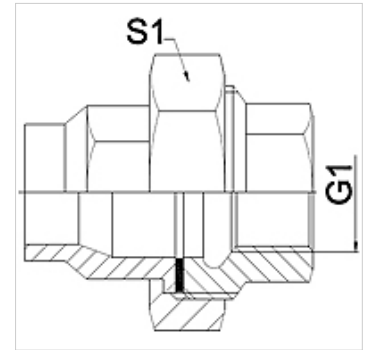

Osobine

Oblast primene	Priključna armatura za metalna creva
Priključak 1	colovani cilindrični unutrašnji navoj
Oblik zaptivke 1	ravno zaptivanje
Norma	DIN EN 10226 / ISO 7-1
Konstrukcija	pravo
Verzija	3-delni navojni spoj
Materijal	plemeniti čelik

Napomena

Navedene širine ključeva predstavljaju orijentacione vrednosti!

Napomene u vezi porudžbine

Ostali modeli na zahtev

Artikal

Naziv	DN	PN (bar)	G1	S1 (mm)
WA 004 VBF VA	4	25	Rp 1/8"	27,0
WA 006 VBFVA	6	25	Rp 1/4"	27,0
WA 010 VBF VA	10	25	Rp 3/8"	32,0
WA 013 VBF VA	13	25	Rp 1/2"	41,0
WA 020 VBF VA	20	25	Rp 3/4"	50,0
WA 025 VBF VA	25	25	Rp 1"	55,0
WA 032 VBF VA	32	16	Rp 1.1/4"	70,0
WA 040 VBF VA	40	16	Rp 1.1/2"	75,0
WA 050 VBF VA	50	16	Rp 2"	90,0
WA 065 VBF VA	65	10	Rp 2.1/2"	110,0