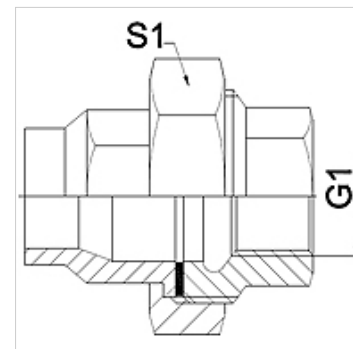

Osobine

Oblast primene Priključna armatura za metalna creva

Priključak 1 colovani cilindrični unutrašnji navoj

Oblik zaptivke 1 ravno zaptivanje

Norma DIN EN 10226 / ISO 7-1

Konstrukcija pravo

Verzija 3-delni navojni spoj

Materijal plemeniti čelik

Napomena

Navedene širine ključeva predstavljaju orijentacione vrednosti!

Napomene u vezi porudžbine

Ostali modeli na zahtev

Artikal

Naziv	DN	PN (bar)	G1	S1 (mm)
WA 004 VBF VA	4	25	Rp 1/8"	27,0
WA 006 VBFVA	6	25	Rp 1/4"	27,0
WA 010 VBF VA	10	25	Rp 3/8"	32,0
WA 013 VBF VA	13	25	Rp 1/2"	41,0
WA 020 VBF VA	20	25	Rp 3/4"	50,0
WA 025 VBF VA	25	25	Rp 1"	55,0
WA 032 VBF VA	32	16	Rp 1.1/4"	70,0
WA 040 VBF VA	40	16	Rp 1.1/2"	75,0
WA 050 VBF VA	50	16	Rp 2"	90,0
WA 065 VBF VA	65	10	Rp 2.1/2"	110,0