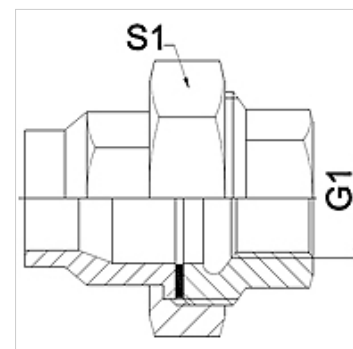

Osobine

Oblast primene Priključna armatura za metalna creva

Priključak 1 colovani cilindrični unutrašnji navoj

Oblik zaptivke 1 ravno zaptivanje

Norma DIN EN 10226 / ISO 7-1

Konstrukcija pravo

Verzija 3-delni navojni spoj

Materijal plemeniti čelik

Napomena

Navedene širine ključeva predstavljaju orijentacione vrednosti!

Napomene u vezi porudžbine

Ostali modeli na zahtev

Artikal

Naziv	DN	PN (bar)	G1	S1 (mm)
WA 004 VBF VA	4	25	Rp 1/8"	27,0
WA 006 VBFVA	6	25	Rp 1/4"	27,0
WA 010 VBF VA	10	25	Rp 3/8"	32,0
WA 013 VBF VA	13	25	Rp 1/2"	41,0
WA 020 VBF VA	20	25	Rp 3/4"	50,0
WA 025 VBF VA	25	25	Rp 1"	55,0
WA 032 VBF VA	32	16	Rp 1.1/4"	70,0
WA 040 VBF VA	40	16	Rp 1.1/2"	75,0
WA 050 VBF VA	50	16	Rp 2"	90,0
WA 065 VBF VA	65	10	Rp 2.1/2"	110,0