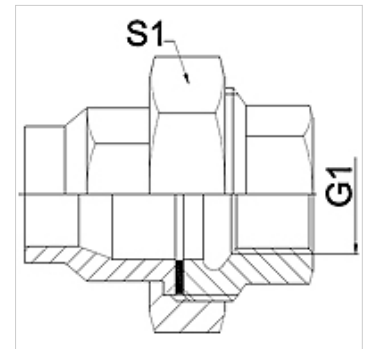

WA VBF RG

Priključni deo ... VBF, crveni mesing

HANSA FLEX

Osobine

Oblast primene	Priključna armatura za metalna creva
Priključak 1	colovani cilindrični unutrašnji navoj
Oblik zaptivke 1	ravno zaptivanje
Norma	DIN EN 10226 / ISO 7-1
Konstrukcija	pravo
Primena	model sa lemom postojan na temperaturi do 200 °C
Verzija	3-delni navojni spoj
Materijal	Crveni liv

Napomena

Navedene širine ključeva predstavljaju orijentacione vrednosti!

Napomene u vezi porudžbine

Ostali modeli na zahtev

Artikal

Naziv	DN	G1	S1 (mm)
WA 013 VBF RG	13	Rp 1/2"	30,0
WA 020 VBF RG	20	Rp 3/4"	37,0
WA 025 VBF RG	25	Rp 1"	46,0