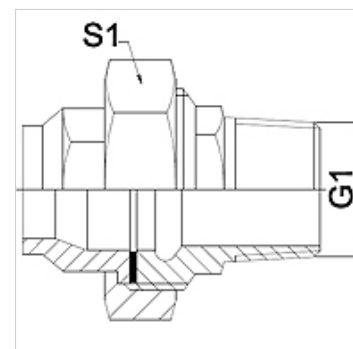

## Osobine

<b>Oblast primene</b>	Priključna armatura za metalna creva
<b>Priključak 1</b>	colovani spoljašnji konusni navoj
<b>Oblik zaptivke 1</b>	ravno zaptivanje
<b>Norma</b>	DIN EN 10226 / ISO 7-1
<b>Primena</b>	model sa lemom postojan na temperaturi do 200 °C
<b>Konstrukcija</b>	pravo
<b>Verzija</b>	3-delni navojni spoj
<b>Materijal</b>	Crveni liv

## Napomena

Navedene širine ključeva predstavljaju orijentacione vrednosti!