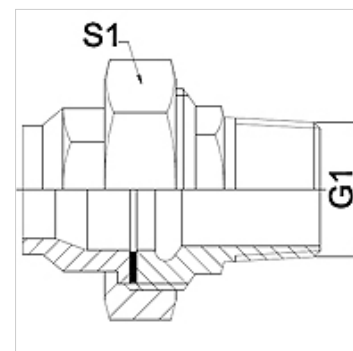

WA VCF RG

Priključni deo ... VCF, crveni mesing

HANSA FLEX

Osobine

Oblast primene	Priključna armatura za metalna creva
Priključak 1	colovani spoljašnji konusni navoj
Oblik zaptivke 1	ravno zaptivanje
Norma	DIN EN 10226 / ISO 7-1
Primena	model sa lemom postojan na temperaturi do 200 °C
Konstrukcija	pravo
Verzija	3-delni navojni spoj
Materijal	Crveni liv

Napomena

Navedene širine ključeva predstavljaju orijentacione vrednosti!

Napomene u vezi porudžbine

Ostali modeli na zahtev

Artikal

Naziv	DN	G1	S1 (mm)
WA 013 VCF RG	13	R 1/2"	28,0
WA 020 VCF RG	20	R 3/4"	32,0
WA 025 VCF RG	25	R 1"	42,0