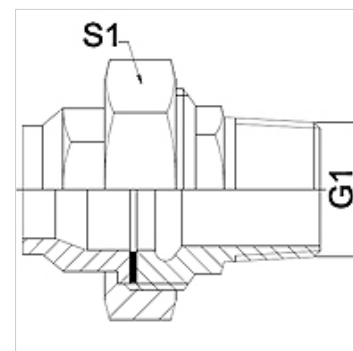

## Osobine

<b>Oblast primene</b>	Priključna armatura za metalna creva
<b>Priključak 1</b>	colovani spoljašnji konusni navoj
<b>Oblik zaptivke 1</b>	ravno zaptivanje
<b>Norma</b>	DIN EN 10226 / ISO 7-1
<b>Primena</b>	model sa lemom postojan na temperaturi do 200 °C
<b>Konstrukcija</b>	pravo
<b>Verzija</b>	3-delni navojni spoj
<b>Materijal</b>	Crveni liv

## Napomena

Navedene širine ključeva predstavljaju orijentacione vrednosti!