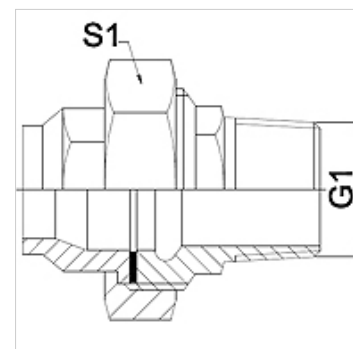

Osobine

Oblast primene Priključna armatura za metalna creva

Priključak 1 colovani spoljašnji konusni navoj

Oblik zaptivke 1 ravno zaptivanje

Norma DIN EN 10226 / ISO 7-1

Konstrukcija pravo

Verzija 3-delni navojni spoj

Materijal plemeniti čelik

Napomena

Navedene širine ključeva predstavljaju orijentacione vrednosti!

Napomene u vezi porudžbine

Ostali modeli na zahtev

Artikal

Naziv	DN	PN (bar)	G1	S1 (mm)
WA 006 VCFVA	6	25	R 1/4"	27,0
WA 010 VCFVA	10	25	R 3/8"	32,0
WA 013 VCF VA	13	25	R 1/2"	41,0
WA 020 VCF VA	20	25	R 3/4"	50,0
WA 025 VCF VA	25	25	R 1"	55,0
WA 032 VCF VA	32	16	R 1.1/4"	70,0
WA 040 VCF VA	40	16	R 1.1/2"	75,0
WA 050 VCF VA	50	16	R 2"	90,0
WA 065 VCF VA	65	10	R 2.1/2"	110,0