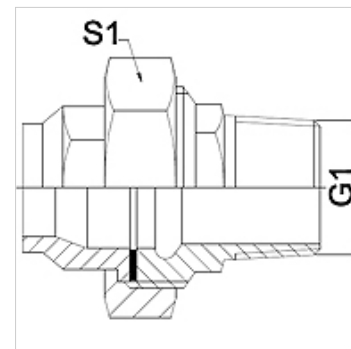

Osobine

Oblast primene Priključna armatura za metalna creva

Priključak 1 colovani spoljašnji konusni navoj

Oblik zaptivke 1 ravno zaptivanje

Norma DIN EN 10226 / ISO 7-1

Konstrukcija pravo

Verzija 3-delni navojni spoj

Materijal plemeniti čelik

Napomena

Navedene širine ključeva predstavljaju orijentacione vrednosti!

Napomene u vezi porudžbine

Ostali modeli na zahtev

Artikal

Naziv	DN	PN (bar)	G1	S1 (mm)
WA 006 VCFVA	6	25	R 1/4"	27,0
WA 010 VCFVA	10	25	R 3/8"	32,0
WA 013 VCF VA	13	25	R 1/2"	41,0
WA 020 VCF VA	20	25	R 3/4"	50,0
WA 025 VCF VA	25	25	R 1"	55,0
WA 032 VCF VA	32	16	R 1.1/4"	70,0
WA 040 VCF VA	40	16	R 1.1/2"	75,0
WA 050 VCF VA	50	16	R 2"	90,0
WA 065 VCF VA	65	10	R 2.1/2"	110,0