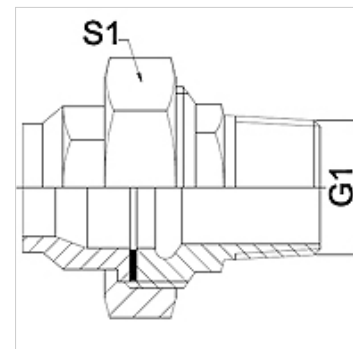

## Osobine

**Oblast primene** Priključna armatura za metalna creva

**Priključak 1** colovani spoljašnji konusni navoj

**Oblik zaptivke 1** ravno zaptivanje

**Norma** DIN EN 10226 / ISO 7-1

**Konstrukcija** pravo

**Verzija** 3-delni navojni spoj

**Materijal** plemeniti čelik

## Napomena

Navedene širine ključeva predstavljaju orijentacione vrednosti!

## Artikal

Naziv	DN	PN (bar)	G1	S1 (mm)
WA 006 VCFVA	6	25	R 1/4"	27,0
WA 010 VCFVA	10	25	R 3/8"	32,0
WA 013 VCF VA	13	25	R 1/2"	41,0
WA 020 VCF VA	20	25	R 3/4"	50,0
WA 025 VCF VA	25	25	R 1"	55,0
WA 032 VCF VA	32	16	R 1.1/4"	70,0
WA 040 VCF VA	40	16	R 1.1/2"	75,0
WA 050 VCF VA	50	16	R 2"	90,0
WA 065 VCF VA	65	10	R 2.1/2"	110,0