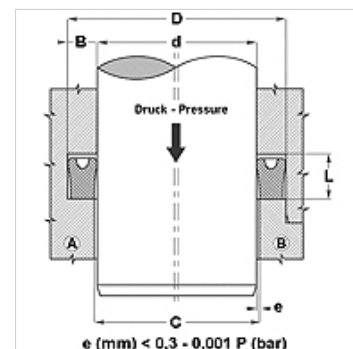

DUM N

Žlebasti prsten, DUM-N

HANSA FLEX

Osobine

Konstrukcija	Žlebasti prsten
Radni pritisak	maks. do 120 bara
Brzina max.	0,5 m/s
Temperatura min.	-30 °C
Temperatura max.	100 °C
Mediji	Mineralna ulja Voda vazduh
Montaža	na jednodelnim klipovima A na višedelnim klipovima B
Materijal	Zaptivka: 90° Shore A NBR
Primena	Hidraulika + pneumatika

Toleranz / Tolerance		
d	D	L
H8 / f7	H9	+0,5 0

Opis

zaptivka sa malim koeficijentom trenja.

Jednostavno rešenje.

za šipke i klipove

Napomene u vezi porudžbine

U mogućnosti smo da kratkoročno izradimo zaptivke prečnika 20 do 510 mm.

Artikal

Naziv	D (mm)	d (mm)	L (mm)	H (mm)
DUM 12 04-N	12	4	4,5	4,0
DUM 13 05-N	13	5	4,5	4,0
DUM 14 06-N	14	6	4,5	4,0
DUM 15 05-N	15	5	5,5	5,0
DUM 15 07-N	15	7	4,5	4,0
DUM 16 06-N	16	6	5,5	5,0
DUM 16 08-N	16	8	4,5	4,0
DUM 18 08-N	18	8	5,5	5,0
DUM 18 10-N	18	10	4,5	4,0
DUM 20 08-N	20	8	6,6	6,0
DUM 20 10-N	20	10	5,5	5,0
DUM 20 12-N	20	12	4,5	4,0
DUM 22 10-N	22	10	6,6	6,0
DUM 22 12-N	22	12	5,5	5,0
DUM 22 14-N	22	14	4,5	4,0
DUM 24 12-N	24	12	6,6	6,0
DUM 24 14-N	24	14	5,5	5,0
DUM 24 16-N	24	16	4,5	4,0
DUM 25 15-N	25	15	5,5	5,0
DUM 25 17-N	25	17	4,5	4,0
DUM 26 16-N	26	16	5,5	5,0
DUM 26 18-N	26	18	4,5	4,0
DUM 27 15-N	27	15	6,6	6,0
DUM 28 16-N	28	16	6,6	6,0
DUM 28 18-N	28	18	5,5	5,0
DUM 28 20-N	28	20	4,5	4,0
DUM 30 15-N	30	15	8,3	7,5
DUM 30 18-N	30	18	6,6	6,0
DUM 30 20-N	30	20	5,5	5,0
DUM 30 22-N	30	22	4,5	4,0
DUM 32 20-N	32	20	6,6	6,0
DUM 32 22-N	32	22	5,5	5,0
DUM 32 24-N	32	24	4,5	4,0
DUM 33 21-N	33	21	6,6	6,0
DUM 33 25-N	33	25	4,5	4,0
DUM 34 22-N	34	22	6,6	6,0
DUM 34 24-N	34	24	5,5	5,0
DUM 34 26-N	34	26	4,5	4,0