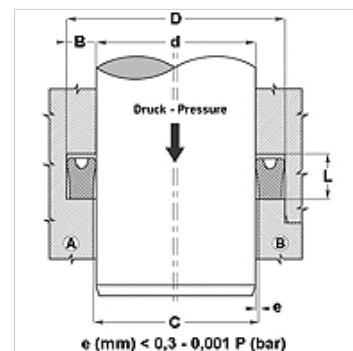

DUM N

Žlebasti prsten, DUM-N

HANSA FLEX

Osobine

Konstrukcija	Žlebasti prsten
Radni pritisak	maks. do 120 bara
Brzina max.	0,5 m/s
Temperatura min.	-30 °C
Temperatura max.	100 °C
Mediji	Mineralna ulja Voda vazduh
Montaža	na jednodelnim klipovima A na višedelnim klipovima B
Materijal	Zaptivka: 90° Shore A NBR
Primena	Hidraulika + pneumatika

Toleranz / Tolerance		
d	D	L
H8 / f7	H9	+0,5 0

Opis

zaptivka sa malim koeficijentom trenja.

Jednostavno rešenje.

za šipke i klipove

Napomene u vezi porudžbine

U mogućnosti smo da kratkoročno izradimo zaptivke prečnika 20 do 510 mm.

Artikal

Naziv	D (mm)	d (mm)	L (mm)	H (mm)
DUM 12 04-N	12	4	4,5	4,0
DUM 13 05-N	13	5	4,5	4,0
DUM 14 06-N	14	6	4,5	4,0
DUM 15 05-N	15	5	5,5	5,0
DUM 15 07-N	15	7	4,5	4,0
DUM 16 06-N	16	6	5,5	5,0
DUM 16 08-N	16	8	4,5	4,0
DUM 18 08-N	18	8	5,5	5,0
DUM 18 10-N	18	10	4,5	4,0
DUM 20 08-N	20	8	6,6	6,0
DUM 20 10-N	20	10	5,5	5,0
DUM 20 12-N	20	12	4,5	4,0
DUM 22 10-N	22	10	6,6	6,0
DUM 22 12-N	22	12	5,5	5,0
DUM 22 14-N	22	14	4,5	4,0
DUM 24 12-N	24	12	6,6	6,0
DUM 24 14-N	24	14	5,5	5,0
DUM 24 16-N	24	16	4,5	4,0
DUM 25 15-N	25	15	5,5	5,0
DUM 25 17-N	25	17	4,5	4,0
DUM 26 16-N	26	16	5,5	5,0
DUM 26 18-N	26	18	4,5	4,0
DUM 27 15-N	27	15	6,6	6,0
DUM 28 16-N	28	16	6,6	6,0
DUM 28 18-N	28	18	5,5	5,0
DUM 28 20-N	28	20	4,5	4,0
DUM 30 15-N	30	15	8,3	7,5
DUM 30 18-N	30	18	6,6	6,0
DUM 30 20-N	30	20	5,5	5,0
DUM 30 22-N	30	22	4,5	4,0
DUM 32 20-N	32	20	6,6	6,0
DUM 32 22-N	32	22	5,5	5,0
DUM 32 24-N	32	24	4,5	4,0
DUM 33 21-N	33	21	6,6	6,0
DUM 33 25-N	33	25	4,5	4,0
DUM 34 22-N	34	22	6,6	6,0
DUM 34 24-N	34	24	5,5	5,0
DUM 34 26-N	34	26	4,5	4,0