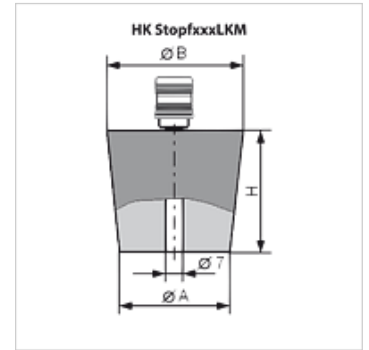

HK STOPF LKM

Gumeni čepovi sa priključkom za vazdu LKM

HANSA FLEX

Osobine

Verzija sa spojnicom za priključivanje na vakuum pumpi

Artikal

Naziv	Ø A (mm)	Ø B (mm)	H (mm)	Težina (kg)
HK STOPF 18 24 LKM	18	24	30	0,08
HK STOPF 36 44 LKM	36	44	40	0,13
HK STOPF 47 55 LKM	47	55	40	0,17
HK STOPF 71 83 LKM	71	83	60	0,40
HK STOPF 87 100 LKM	87	100	65	0,61