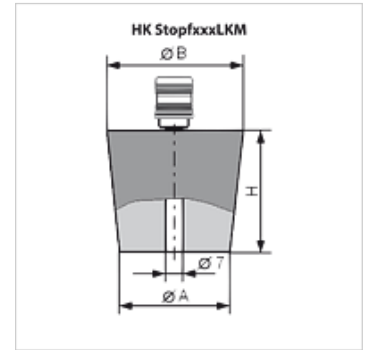

## Artikal

Naziv	Ø A (mm)	Ø B (mm)	H (mm)	Težina (kg)
HK STOPF 18 24 LKM	18	24	30	0,08
HK STOPF 36 44 LKM	36	44	40	0,13
HK STOPF 47 55 LKM	47	55	40	0,17
HK STOPF 71 83 LKM	71	83	60	0,40
HK STOPF 87 100 LKM	87	100	65	0,61