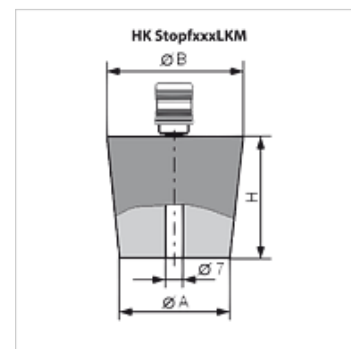

HK STOPF LKM

Gumeni čepovi sa priključkom za vazdu LKM

HANSA FLEX

Osobine

Verzija sa spojnicom za priključivanje na vakuum pumpi

Artikal

Naziv	Ø A (mm)	Ø B (mm)	H (mm)	Težina (kg)
HK STOPF 18 24 LKM	18	24	30	0,08
HK STOPF 36 44 LKM	36	44	40	0,13
HK STOPF 47 55 LKM	47	55	40	0,17
HK STOPF 71 83 LKM	71	83	60	0,40
HK STOPF 87 100 LKM	87	100	65	0,61