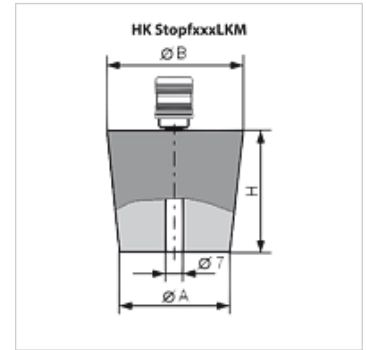

## Artikal

Naziv	Ø A (mm)	Ø B (mm)	H (mm)	Težina (kg)
HK STOPF 18 24 LKM	18	24	30	0,08
HK STOPF 36 44 LKM	36	44	40	0,13
HK STOPF 47 55 LKM	47	55	40	0,17
HK STOPF 71 83 LKM	71	83	60	0,40
HK STOPF 87 100 LKM	87	100	65	0,61