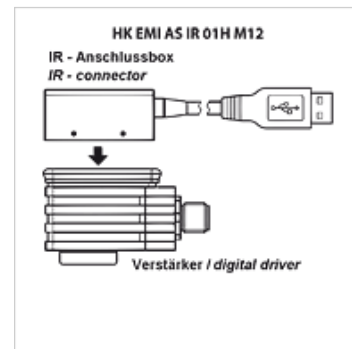

HK EC PC IR USB

USB infracrveni adapter

HANSA FLEX

Osobine

Verzija	Adapter sa USB priključkom za čoper pojačivač HK EMI
Obim isporuke	Infracrveni adapter USB kabl 3m

Opis

Za kompjutersko podešavanje čoper pojačivača HK EMI AS IR

Veza sa računarom preko USB priključka

Adapter se priključuje na pojačivaču, zatim sledi direktna infracrvena komunikacija sa pojačivačem sa brzinom prenosa od 9,6 kbit/s. Eksterno napajanje nije potrebno (napajanje se vrši preko USB veze).

Artikal

Naziv	Verzija	Težina (kg)
HK EC PC IR USB	Infracrvena kutija sa 3m USB kablom	0,7

Pribor

HK E SW Softer za ATOS proporcionalnu elektroniku

je dodatni element za sledeće proizvode

HK EMI Čoper pojačivač HK EMI AS IR