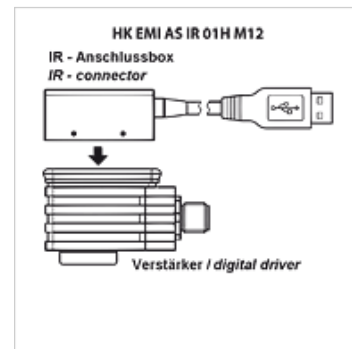

HK EC PC IR USB

USB infracrveni adapter

HANSA FLEX

Osobine

Verzija Adapter sa USB priključkom za čoper pojačivač HK EMI

Obim isporuke Infracrveni adapter
USB kabl 3m

Opis

Za kompjutersko podešavanje čoper pojačivača HK EMI AS IR

Veza sa računarom preko USB priključka

Adapter se priključuje na pojačivaču, zatim sledi direktna infracrvena komunikacija sa pojačivačem sa brzinom prenosa od 9,6 kbit/s. Eksterno napajanje nije potrebno (napajanje se vrši preko USB veze).

Artikal

Naziv	Verzija	Težina (kg)
HK EC PC IR USB	Infracrvena kutija sa 3m USB kablom	0,7

Pribor

HK E SW Softer za ATOS proporcionalnu elektroniku

je dodatni element za sledeće proizvode

HK EMI Čoper pojačivač HK EMI AS IR