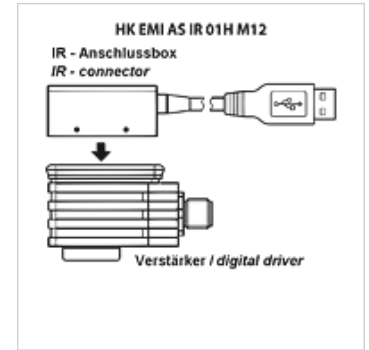

HK EC PC IR USB

USB infracrveni adapter

HANSA FLEX

Osobine

Verzija	Adapter sa USB priključkom za čoper pojačivač HK EMI
Obim isporuke	Infracrveni adapter USB kabl 3m

Opis

Za kompjutersko podešavanje čoper pojačivača HK EMI AS IR

Veza sa računarom preko USB priključka

Adapter se priključuje na pojačivaču, zatim sledi direktna infracrvena komunikacija sa pojačivačem sa brzinom prenosa od 9,6 kbit/s. Eksterno napajanje nije potrebno (napajanje se vrši preko USB veze).

Artikal

Naziv	Verzija	Težina (kg)
HK EC PC IR USB	Infracrvena kutija sa 3m USB kablom	0,7

Pribor

HK E SW Softer za ATOS proporcionalnu elektroniku

je dodatni element za sledeće proizvode

HK EMI Čoper pojačivač HK EMI AS IR