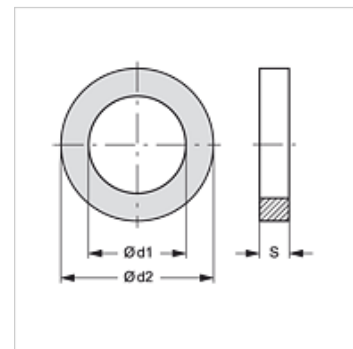

# ALR (1,5 mm)

Aluminijumski zaptivni prsten

## Artikal

Naziv	d1 (mm)	d2 (mm)	S (mm)
ALR 12-15-1.5	12,00	15,00	1,50
ALR 12-16-1.5	12,00	16,00	1,50
ALR 12-17-1.5	12,00	17,00	1,50
ALR 12-18-1.5	12,00	18,00	1,50
ALR 12-19-1.5	12,00	19,00	1,50
ALR 13-18-1.5	13,00	18,00	1,50
ALR 14-18-1.5	14,00	18,00	1,50
ALR 14-20-1.5	14,00	20,00	1,50
ALR 14-22-1.5	14,00	22,00	1,50
ALR 15-19-1.5	15,00	19,00	1,50
ALR 15-24-1.5	15,00	24,00	1,50
ALR 16-20-1.5	16,00	20,00	1,50
ALR 16-22-1.5	16,00	22,00	1,50
ALR 17-21-1.5	17,00	21,00	1,50
ALR 17-23-1.5	17,00	23,00	1,50
ALR 18-22-1.5	18,00	22,00	1,50
ALR 18-24-1.5	18,00	24,00	1,50
ALR 20-24-1.5	20,00	24,00	1,50
ALR 20-26-1.5	20,00	26,00	1,50
ALR 21-26-1.5	21,00	26,00	1,50
ALR 21-28-1.5	21,00	28,00	1,50
ALR 22-27-1.5	22,00	27,00	1,50
ALR 22-29-1.5	22,00	29,00	1,50