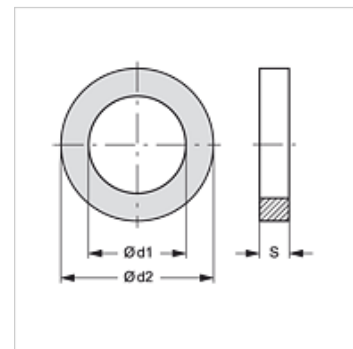

ALR (1,5 mm)

Aluminijumski zaptivni prsten

Osobine

Materijal Aluminijum

Artikal

Naziv	d1 (mm)	d2 (mm)	S (mm)
ALR 12-15-1.5	12,00	15,00	1,50
ALR 12-16-1.5	12,00	16,00	1,50
ALR 12-17-1.5	12,00	17,00	1,50
ALR 12-18-1.5	12,00	18,00	1,50
ALR 12-19-1.5	12,00	19,00	1,50
ALR 13-18-1.5	13,00	18,00	1,50
ALR 14-18-1.5	14,00	18,00	1,50
ALR 14-20-1.5	14,00	20,00	1,50
ALR 14-22-1.5	14,00	22,00	1,50
ALR 15-19-1.5	15,00	19,00	1,50
ALR 15-24-1.5	15,00	24,00	1,50
ALR 16-20-1.5	16,00	20,00	1,50
ALR 16-22-1.5	16,00	22,00	1,50
ALR 17-21-1.5	17,00	21,00	1,50
ALR 17-23-1.5	17,00	23,00	1,50
ALR 18-22-1.5	18,00	22,00	1,50
ALR 18-24-1.5	18,00	24,00	1,50
ALR 20-24-1.5	20,00	24,00	1,50
ALR 20-26-1.5	20,00	26,00	1,50
ALR 21-26-1.5	21,00	26,00	1,50
ALR 21-28-1.5	21,00	28,00	1,50
ALR 22-27-1.5	22,00	27,00	1,50
ALR 22-29-1.5	22,00	29,00	1,50