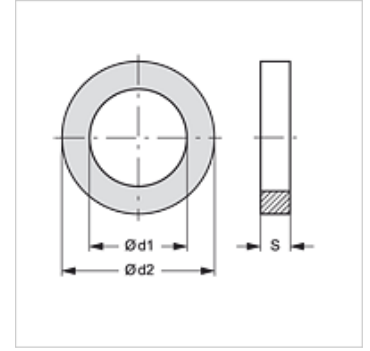

# ALR (2,0 mm)

Aluminijumski zaptivni prsten

## Artikal

| Naziv       | d1<br>(mm) | d2<br>(mm) | S<br>(mm) |
|-------------|------------|------------|-----------|
| ALR 13-18-2 | 13,00      | 18,00      | 2,00      |
| ALR 24-29-2 | 24,00      | 29,00      | 2,00      |
| ALR 24-30-2 | 24,00      | 30,00      | 2,00      |
| ALR 24-32-2 | 24,00      | 32,00      | 2,00      |
| ALR 26-31-2 | 26,00      | 31,00      | 2,00      |
| ALR 26-32-2 | 26,00      | 32,00      | 2,00      |
| ALR 26-34-2 | 26,00      | 34,00      | 2,00      |
| ALR 27-32-2 | 27,00      | 32,00      | 2,00      |
| ALR 28-34-2 | 28,00      | 34,00      | 2,00      |
| ALR 28-36-2 | 28,00      | 36,00      | 2,00      |
| ALR 30-36-2 | 30,00      | 36,00      | 2,00      |
| ALR 30-38-2 | 30,00      | 38,00      | 2,00      |
| ALR 32-38-2 | 32,00      | 38,00      | 2,00      |
| ALR 33-39-2 | 33,00      | 39,00      | 2,00      |
| ALR 35-41-2 | 35,00      | 41,00      | 2,00      |
| ALR 36-42-2 | 36,00      | 42,00      | 2,00      |
| ALR 38-44-2 | 38,00      | 44,00      | 2,00      |
| ALR 40-47-2 | 40,00      | 47,00      | 2,00      |
| ALR 42-49-2 | 42,00      | 49,00      | 2,00      |
| ALR 45-52-2 | 45,00      | 52,00      | 2,00      |
| ALR 48-55-2 | 48,00      | 55,00      | 2,00      |
| ALR 50-57-2 | 50,00      | 57,00      | 2,00      |