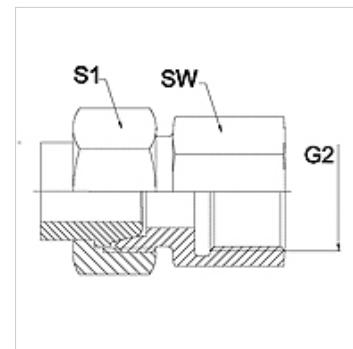

WA AFL-GAR VA

Priključni deo ... AFL-GAR VA

Osobine

Oblast primene Priključna armatura za metalna creva

Priključak 1 colovani cilindrični unutrašnji navoj

Oblik zaptivke 1 konusno zaptivanje

Norma DIN EN 10226 / ISO 7-1

Konstrukcija pravo

Verzija 3-delni navojni spoj

Materijal plemeniti čelik

Napomena

Navedene širine ključeva predstavljaju orijentacione vrednosti!

Napomene u vezi porudžbine

Ostali modeli na zahtev

Artikal

Naziv	DN	PN (bar)	G2	SW (mm)	S1 (mm)
WA 006 AFL-GAR VA	6	250	G 1/4" -19	19	17,0
WA 008 AFL-GAR VA	8	250	G 1/4" -19	19	19,0
WA 010 AFL-GAR VA	10	250	G 3/8" -19	22	22,0
WA 013 AFL-GAR VA	13	250	G 1/2" -14	27	27,0
WA 016 AFL-GAR VA	16	160	G 1/2" -14	27	32,0
WA 020 AFL-GAR VA	20	160	G 3/4" -14	32	36,0
WA 025 AFL-GAR VA	25	100	G 1" -11	41	41,0
WA 032 AFL-GAR VA	32	100	G 1.1/4" -11	50	50,0
WA 040 AFL-GAR VA	40	100	G 1.1/2" -11	55	60,0