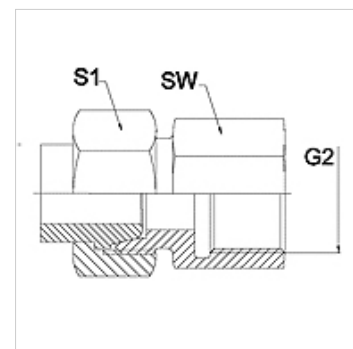

## Osobine

**Oblast primene** Priključna armatura za metalna creva

**Priključak 1** colovani cilindrični unutrašnji navoj

**Oblik zaptivke 1** konusno zaptivanje

**Norma** DIN EN 10226 / ISO 7-1

**Konstrukcija** pravo

**Verzija** 3-delni navojni spoj

**Materijal** plemeniti čelik

## Napomena

Navedene širine ključeva predstavljaju orijentacione vrednosti!