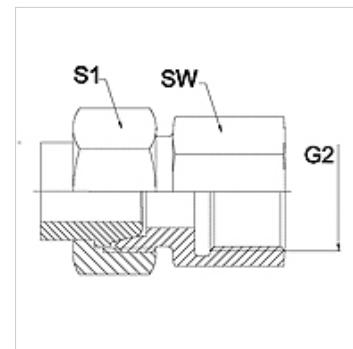

## Osobine

**Oblast primene** Priključna armatura za metalna creva

**Priključak 1** colovani cilindrični unutrašnji navoj

**Oblik zaptivke 1** konusno zaptivanje

**Norma** DIN EN 10226 / ISO 7-1

**Konstrukcija** pravo

**Verzija** 3-delni navojni spoj

**Materijal** plemeniti čelik

## Napomena

Navedene širine ključeva predstavljaju orijentacione vrednosti!