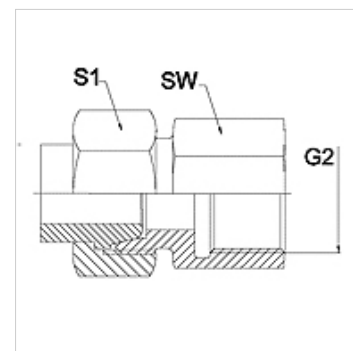

## Osobine

**Oblast primene** Priključna armatura za metalna creva

**Priključak 1** colovani cilindrični unutrašnji navoj

**Oblik zaptivke 1** konusno zaptivanje

**Norma** DIN EN 10226 / ISO 7-1

**Konstrukcija** pravo

**Verzija** 3-delni navojni spoj

**Materijal** plemeniti čelik

## Napomena

Navedene širine ključeva predstavljaju orijentacione vrednosti!