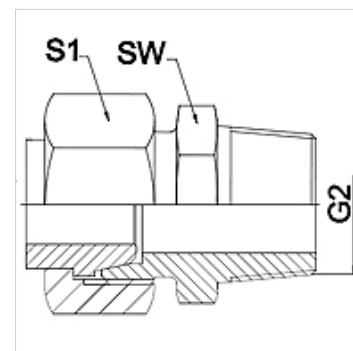

## Osobine

**Oblast primene** Priključna armatura za metalna creva

**Priključak 1** colovani spoljašnji konusni navoj

**Oblik zaptivke 1** konusno zaptivanje

**Norma** DIN EN 10226 / ISO 7-1

**Konstrukcija** pravo

**Verzija** 3-delni navojni spoj

**Materijal** čelik

## Napomena

Navedene širine ključeva predstavljaju orijentacione vrednosti!