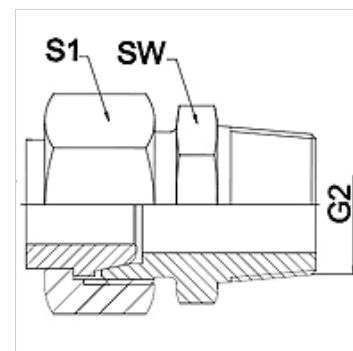

WA AFL-VRK

Priključni deo ... AFL-VRK čelik

HANSA FLEX

Osobine

Oblast primene Priključna armatura za metalna creva

Priključak 1 colovani spoljašnji konusni navoj

Oblik zaptivke 1 konusno zaptivanje

Norma DIN EN 10226 / ISO 7-1

Konstrukcija pravo

Verzija 3-delni navojni spoj

Materijal čelik

Napomena

Navedene širine ključeva predstavljaju orijentacione vrednosti!

Napomene u vezi porudžbine

Ostali modeli na zahtev

Artikal

Naziv	DN	PN (bar)	G2	SW (mm)	S1 (mm)
WA 006 AFL-VRK	6	250	R 1/4"	17	17,0
WA 008 AFL-VRK	8	250	R 1/4"	17	19,0
WA 010 AFL-VRK	10	250	R 3/8"	24	22,0
WA 013 AFL-VRK	13	250	R 1/2"	27	27,0
WA 016 AFL-VRK	16	160	R 1/2"	27	32,0
WA 020 AFL-VRK	20	160	R 3/4"	36	36,0
WA 025 AFL-VRK	25	100	R 1"	41	41,0
WA 032 AFL-VRK	32	100	R 1.1/4"	50	50,0
WA 040 AFL-VRK	40	100	R 1.1/2"	60	60,0