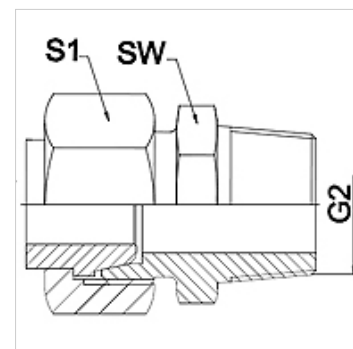

## Osobine

**Oblast primene** Priključna armatura za metalna creva

**Priključak 1** colovani spoljašnji konusni navoj

**Oblik zaptivke 1** konusno zaptivanje

**Norma** DIN EN 10226 / ISO 7-1

**Konstrukcija** pravo

**Verzija** 3-delni navojni spoj

**Materijal** čelik

## Napomena

Navedene širine ključeva predstavljaju orijentacione vrednosti!