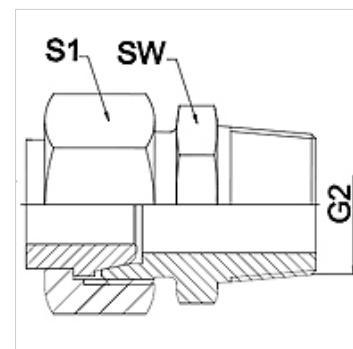

WA AFL-VRK

Priključni deo ... AFL-VRK čelik

HANSA FLEX

Osobine

Oblast primene Priključna armatura za metalna creva

Priključak 1 colovani spoljašnji konusni navoj

Oblik zaptivke 1 konusno zaptivanje

Norma DIN EN 10226 / ISO 7-1

Konstrukcija pravo

Verzija 3-delni navojni spoj

Materijal čelik

Napomena

Navedene širine ključeva predstavljaju orijentacione vrednosti!

Napomene u vezi porudžbine

Ostali modeli na zahtev

Artikal

Naziv	DN	PN (bar)	G2	SW (mm)	S1 (mm)
WA 006 AFL-VRK	6	250	R 1/4"	17	17,0
WA 008 AFL-VRK	8	250	R 1/4"	17	19,0
WA 010 AFL-VRK	10	250	R 3/8"	24	22,0
WA 013 AFL-VRK	13	250	R 1/2"	27	27,0
WA 016 AFL-VRK	16	160	R 1/2"	27	32,0
WA 020 AFL-VRK	20	160	R 3/4"	36	36,0
WA 025 AFL-VRK	25	100	R 1"	41	41,0
WA 032 AFL-VRK	32	100	R 1.1/4"	50	50,0
WA 040 AFL-VRK	40	100	R 1.1/2"	60	60,0