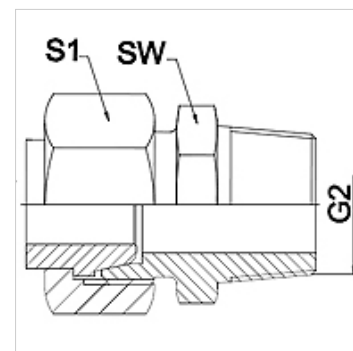

## Osobine

**Oblast primene** Priključna armatura za metalna creva

**Priključak 1** colovani spoljašnji konusni navoj

**Oblik zaptivke 1** konusno zaptivanje

**Norma** DIN EN 10226 / ISO 7-1

**Konstrukcija** pravo

**Verzija** 3-delni navojni spoj

**Materijal** plemeniti čelik

## Napomena

Navedene širine ključeva predstavljaju orijentacione vrednosti!