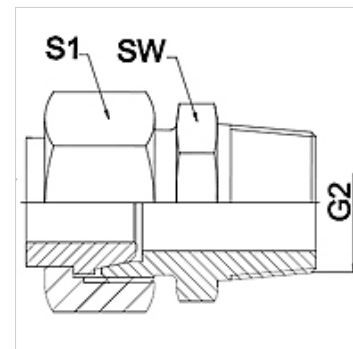

## Osobine

**Oblast primene** Priključna armatura za metalna creva

**Priključak 1** colovani spoljašnji konusni navoj

**Oblik zaptivke 1** konusno zaptivanje

**Norma** DIN EN 10226 / ISO 7-1

**Konstrukcija** pravo

**Verzija** 3-delni navojni spoj

**Materijal** plemeniti čelik

## Napomena

Navedene širine ključeva predstavljaju orijentacione vrednosti!