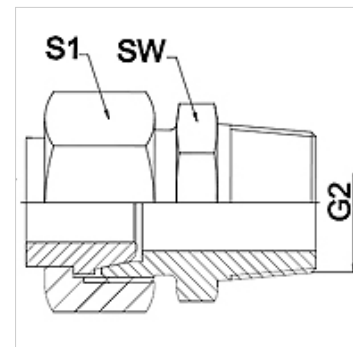

## Osobine

**Oblast primene** Priključna armatura za metalna creva

**Priključak 1** colovani spoljašnji konusni navoj

**Oblik zaptivke 1** konusno zaptivanje

**Norma** DIN EN 10226 / ISO 7-1

**Konstrukcija** pravo

**Verzija** 3-delni navojni spoj

**Materijal** plemeniti čelik

## Napomena

Navedene širine ključeva predstavljaju orijentacione vrednosti!