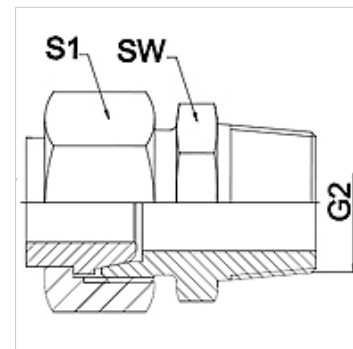

WA AFL-VRK VA

Priključni deo ... AFL-VRK VA

Osobine

Oblast primene Priključna armatura za metalna creva

Priključak 1 colovani spoljašnji konusni navoj

Oblik zaptivke 1 konusno zaptivanje

Norma DIN EN 10226 / ISO 7-1

Konstrukcija pravo

Verzija 3-delni navojni spoj

Materijal plemeniti čelik

Napomena

Navedene širine ključeva predstavljaju orijentacione vrednosti!

Napomene u vezi porudžbine

Ostali modeli na zahtev

Artikal

Naziv	DN	PN (bar)	G2	SW (mm)	S1 (mm)
WA 006 AFL-VRK VA	6	250	R 1/4"	17	17,0
WA 008 AFL-VRK VA	8	250	R 1/4"	17	19,0
WA 010 AFL-VRK VA	10	250	R 3/8"	24	22,0
WA 013 AFL-VRK VA	13	250	R 1/2"	27	27,0
WA 016 AFL-VRK VA	16	160	R 1/2"	27	32,0
WA 020 AFL-VRK VA	20	160	R 3/4"	36	36,0
WA 025 AFL-VRK VA	25	100	R 1"	41	41,0
WA 032 AFL-VRK VA	32	100	R 1.1/4"	50	50,0
WA 040 AFL-VRK VA	40	100	R 1.1/2"	60	60,0