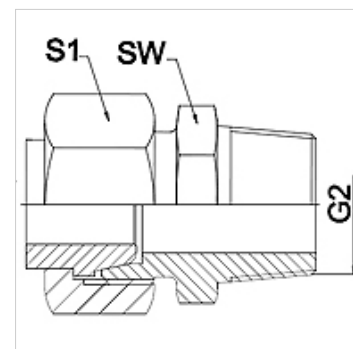

WA AFL-VRK VA

Priključni deo ... AFL-VRK VA

HANSA FLEX

Osobine

Oblast primene Priključna armatura za metalna creva

Priključak 1 colovani spoljašnji konusni navoj

Oblik zaptivke 1 konusno zaptivanje

Norma DIN EN 10226 / ISO 7-1

Konstrukcija pravo

Verzija 3-delni navojni spoj

Materijal plemeniti čelik

Napomena

Navedene širine ključeva predstavljaju orijentacione vrednosti!

Napomene u vezi porudžbine

Ostali modeli na zahtev

Artikal

Naziv	DN	PN (bar)	G2	SW (mm)	S1 (mm)
WA 006 AFL-VRK VA	6	250	R 1/4"	17	17,0
WA 008 AFL-VRK VA	8	250	R 1/4"	17	19,0
WA 010 AFL-VRK VA	10	250	R 3/8"	24	22,0
WA 013 AFL-VRK VA	13	250	R 1/2"	27	27,0
WA 016 AFL-VRK VA	16	160	R 1/2"	27	32,0
WA 020 AFL-VRK VA	20	160	R 3/4"	36	36,0
WA 025 AFL-VRK VA	25	100	R 1"	41	41,0
WA 032 AFL-VRK VA	32	100	R 1.1/4"	50	50,0
WA 040 AFL-VRK VA	40	100	R 1.1/2"	60	60,0