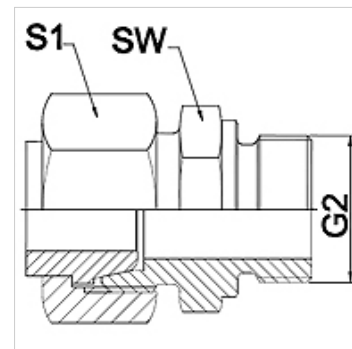

WA AFL-VR

Priključni deo ... AFL-VR čelik

HANSA FLEX

Osobine

Oblast primene Priključna armatura za metalna creva

Priključak 1 BSP spoljni cilindrični navoj

Oblik zaptivke 1 konusno zaptivanje

Norma ISO 228-1

Konstrukcija pravo

Verzija 3-delni navojni spoj

Materijal čelik

Napomena

Navedene širine ključeva predstavljaju orijentacione vrednosti!

Napomene u vezi porudžbine

Ostali modeli na zahtev

Artikal

Naziv	DN	PN (bar)	G2	SW (mm)	S1 (mm)
WA 006 AFL-VR	6	250	G 1/4" -19	19	17,0
WA 008 AFL-VR	8	250	G 1/4" -19	19	19,0
WA 010 AFL-VR	10	250	G 3/8" -19	22	22,0
WA 013 AFL-VR	13	250	G 1/2" -14	27	27,0
WA 016 AFL-VR	16	160	G 1/2" -14	27	32,0
WA 020 AFL-VR	20	160	G 3/4" -14	32	36,0
WA 025 AFL-VR	25	100	G 1" -11	41	41,0
WA 032 AFL-VR	32	100	G 1.1/4" -11	50	50,0
WA 040 AFL-VR	40	100	G 1.1/2" -11	55	60,0