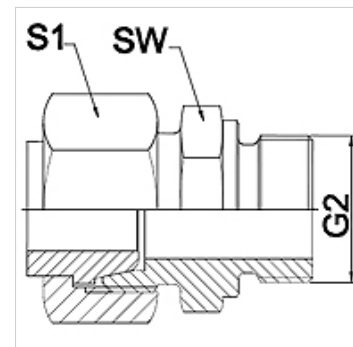

## Osobine

**Oblast primene** Priključna armatura za metalna creva

**Priključak 1** BSP spoljni cilindrični navoj

**Oblik zaptivke 1** konusno zaptivanje

**Norma** ISO 228-1

**Konstrukcija** pravo

**Verzija** 3-delni navojni spoj

## Napomena

Navedene širine ključeva predstavljaju orijentacione vrednosti!