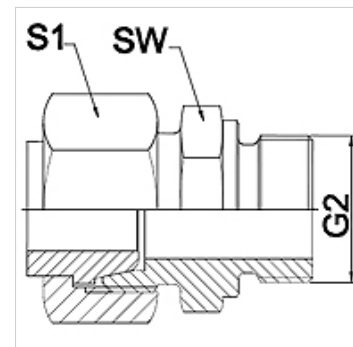

WA AFL-VR

Priključni deo ... AFL-VR čelik

HANSA FLEX

Osobine

Oblast primene Priključna armatura za metalna creva

Priključak 1 BSP spoljni cilindrični navoj

Oblik zaptivke 1 konusno zaptivanje

Norma ISO 228-1

Konstrukcija pravo

Verzija 3-delni navojni spoj

Materijal čelik

Napomena

Navedene širine ključeva predstavljaju orijentacione vrednosti!

Napomene u vezi porudžbine

Ostali modeli na zahtev

Artikal

Naziv	DN	PN (bar)	G2	SW (mm)	S1 (mm)
WA 006 AFL-VR	6	250	G 1/4" -19	19	17,0
WA 008 AFL-VR	8	250	G 1/4" -19	19	19,0
WA 010 AFL-VR	10	250	G 3/8" -19	22	22,0
WA 013 AFL-VR	13	250	G 1/2" -14	27	27,0
WA 016 AFL-VR	16	160	G 1/2" -14	27	32,0
WA 020 AFL-VR	20	160	G 3/4" -14	32	36,0
WA 025 AFL-VR	25	100	G 1" -11	41	41,0
WA 032 AFL-VR	32	100	G 1.1/4" -11	50	50,0
WA 040 AFL-VR	40	100	G 1.1/2" -11	55	60,0