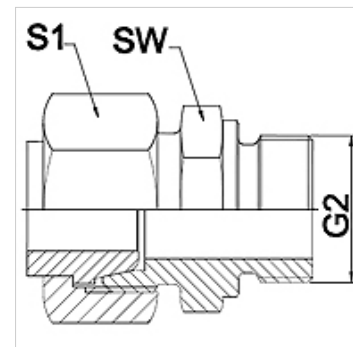

WA AFL-VR VA

Priključni deo ... AFL-VR VA

Osobine

Oblast primene Priključna armatura za metalna creva

Priključak 1 BSP spoljni cilindrični navoj

Oblik zaptivke 1 konusno zaptivanje

Norma ISO 228-1

Konstrukcija pravo

Verzija 3-delni navojni spoj

Materijal plemeniti čelik

Napomena

Navedene širine ključeva predstavljaju orijentacione vrednosti!

Napomene u vezi porudžbine

Ostali modeli na zahtev

Artikal

Naziv	DN	PN (bar)	G2	SW (mm)	S1 (mm)
WA 006 AFL-VR VA	6	250	G 1/4" -19	19	17,0
WA 008 AFL-VR VA	8	250	G 1/4" -19	19	19,0
WA 010 AFL-VR VA	10	250	G 3/8" -19	22	22,0
WA 013 AFL-VR VA	13	250	G 1/2" -14	27	27,0
WA 016 AFL-VR VA	16	160	G 1/2" -14	27	32,0
WA 020 AFL-VR VA	20	160	G 3/4" -14	32	36,0
WA 025 AFL-VR VA	25	100	G 1" -11	41	41,0
WA 032 AFL-VR VA	32	100	G 1.1/4" -11	50	50,0
WA 040 AFL-VR VA	40	100	G 1.1/2" -11	55	60,0