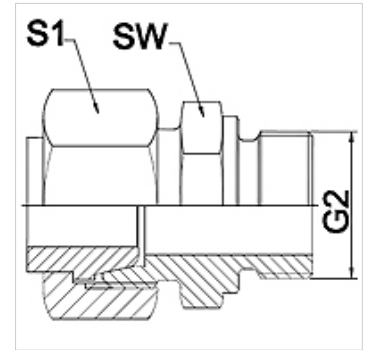

WA AFL-VR VA

Priključni deo ... AFL-VR VA

HANSA FLEX

Osobine

Oblast primene Priključna armatura za metalna creva

Priključak 1 BSP spoljni cilindrični navoj

Oblik zaptivke 1 konusno zaptivanje

Norma ISO 228-1

Konstrukcija pravo

Verzija 3-delni navojni spoj

Materijal plemeniti čelik

Napomena

Navedene širine ključeva predstavljaju orijentacione vrednosti!

Napomene u vezi porudžbine

Ostali modeli na zahtev

Artikal

Naziv	DN	PN (bar)	G2	SW (mm)	S1 (mm)
WA 006 AFL-VR VA	6	250	G 1/4" -19	19	17,0
WA 008 AFL-VR VA	8	250	G 1/4" -19	19	19,0
WA 010 AFL-VR VA	10	250	G 3/8" -19	22	22,0
WA 013 AFL-VR VA	13	250	G 1/2" -14	27	27,0
WA 016 AFL-VR VA	16	160	G 1/2" -14	27	32,0
WA 020 AFL-VR VA	20	160	G 3/4" -14	32	36,0
WA 025 AFL-VR VA	25	100	G 1" -11	41	41,0
WA 032 AFL-VR VA	32	100	G 1.1/4" -11	50	50,0
WA 040 AFL-VR VA	40	100	G 1.1/2" -11	55	60,0