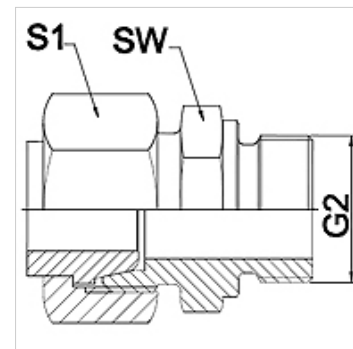

WA AFL-VR VA

Priključni deo ... AFL-VR VA

Osobine

Oblast primene Priključna armatura za metalna creva

Priključak 1 BSP spoljni cilindrični navoj

Oblik zaptivke 1 konusno zaptivanje

Norma ISO 228-1

Konstrukcija pravo

Verzija 3-delni navojni spoj

Materijal plemeniti čelik

Napomena

Navedene širine ključeva predstavljaju orijentacione vrednosti!

Napomene u vezi porudžbine

Ostali modeli na zahtev

Artikal

Naziv	DN	PN (bar)	G2	SW (mm)	S1 (mm)
WA 006 AFL-VR VA	6	250	G 1/4" -19	19	17,0
WA 008 AFL-VR VA	8	250	G 1/4" -19	19	19,0
WA 010 AFL-VR VA	10	250	G 3/8" -19	22	22,0
WA 013 AFL-VR VA	13	250	G 1/2" -14	27	27,0
WA 016 AFL-VR VA	16	160	G 1/2" -14	27	32,0
WA 020 AFL-VR VA	20	160	G 3/4" -14	32	36,0
WA 025 AFL-VR VA	25	100	G 1" -11	41	41,0
WA 032 AFL-VR VA	32	100	G 1.1/4" -11	50	50,0
WA 040 AFL-VR VA	40	100	G 1.1/2" -11	55	60,0