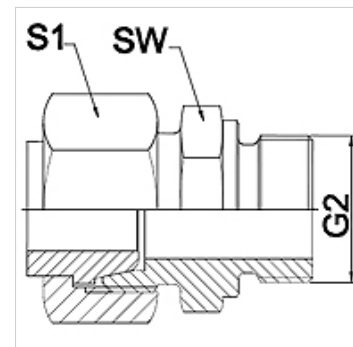

WA AFL-VR VA

Priključni deo ... AFL-VR VA

HANSA FLEX

Osobine

Oblast primene Priključna armatura za metalna creva

Priključak 1 BSP spoljni cilindrični navoj

Oblik zaptivke 1 konusno zaptivanje

Norma ISO 228-1

Konstrukcija pravo

Verzija 3-delni navojni spoj

Materijal plemeniti čelik

Napomena

Navedene širine ključeva predstavljaju orijentacione vrednosti!

Napomene u vezi porudžbine

Ostali modeli na zahtev

Artikal

Naziv	DN	PN (bar)	G2	SW (mm)	S1 (mm)
WA 006 AFL-VR VA	6	250	G 1/4" -19	19	17,0
WA 008 AFL-VR VA	8	250	G 1/4" -19	19	19,0
WA 010 AFL-VR VA	10	250	G 3/8" -19	22	22,0
WA 013 AFL-VR VA	13	250	G 1/2" -14	27	27,0
WA 016 AFL-VR VA	16	160	G 1/2" -14	27	32,0
WA 020 AFL-VR VA	20	160	G 3/4" -14	32	36,0
WA 025 AFL-VR VA	25	100	G 1" -11	41	41,0
WA 032 AFL-VR VA	32	100	G 1.1/4" -11	50	50,0
WA 040 AFL-VR VA	40	100	G 1.1/2" -11	55	60,0