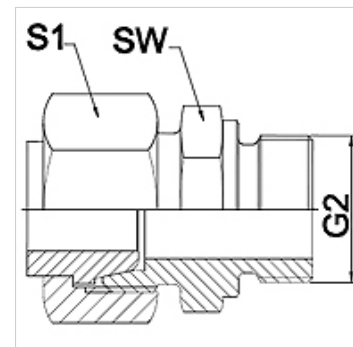

## Osobine

**Oblast primene** Priključna armatura za metalna creva

**Priključak 1** BSP spoljni cilindrični navoj

**Oblik zaptivke 1** konusno zaptivanje

**Norma** ISO 228-1

**Konstrukcija** pravo

**Verzija** 3-delni navojni spoj

## Napomena

Navedene širine ključeva predstavljaju orijentacione vrednosti!

## Artikal

Naziv	DN	PN (bar)	G2	SW (mm)	S1 (mm)
WA 006 AFL-VR VA	6	250	G 1/4" -19	19	17,0
WA 008 AFL-VR VA	8	250	G 1/4" -19	19	19,0
WA 010 AFL-VR VA	10	250	G 3/8" -19	22	22,0
WA 013 AFL-VR VA	13	250	G 1/2" -14	27	27,0
WA 016 AFL-VR VA	16	160	G 1/2" -14	27	32,0
WA 020 AFL-VR VA	20	160	G 3/4" -14	32	36,0
WA 025 AFL-VR VA	25	100	G 1" -11	41	41,0
WA 032 AFL-VR VA	32	100	G 1.1/4" -11	50	50,0
WA 040 AFL-VR VA	40	100	G 1.1/2" -11	55	60,0