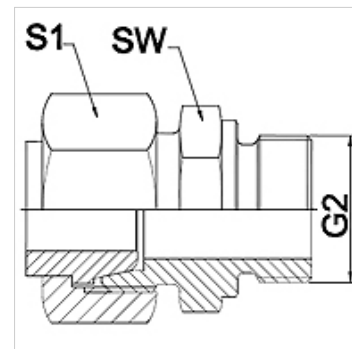

## Osobine

**Oblast primene** Priključna armatura za metalna creva

**Priključak 1** BSP spoljni cilindrični navoj

**Oblik zaptivke 1** konusno zaptivanje

**Norma** ISO 228-1

**Konstrukcija** pravo

**Verzija** 3-delni navojni spoj

## Napomena

Navedene širine ključeva predstavljaju orijentacione vrednosti!

## Artikal

| Naziv            | DN | PN (bar) | G2           | SW (mm) | S1 (mm) |
|------------------|----|----------|--------------|---------|---------|
| WA 006 AFL-VR VA | 6  | 250      | G 1/4" -19   | 19      | 17,0    |
| WA 008 AFL-VR VA | 8  | 250      | G 1/4" -19   | 19      | 19,0    |
| WA 010 AFL-VR VA | 10 | 250      | G 3/8" -19   | 22      | 22,0    |
| WA 013 AFL-VR VA | 13 | 250      | G 1/2" -14   | 27      | 27,0    |
| WA 016 AFL-VR VA | 16 | 160      | G 1/2" -14   | 27      | 32,0    |
| WA 020 AFL-VR VA | 20 | 160      | G 3/4" -14   | 32      | 36,0    |
| WA 025 AFL-VR VA | 25 | 100      | G 1" -11     | 41      | 41,0    |
| WA 032 AFL-VR VA | 32 | 100      | G 1.1/4" -11 | 50      | 50,0    |
| WA 040 AFL-VR VA | 40 | 100      | G 1.1/2" -11 | 55      | 60,0    |