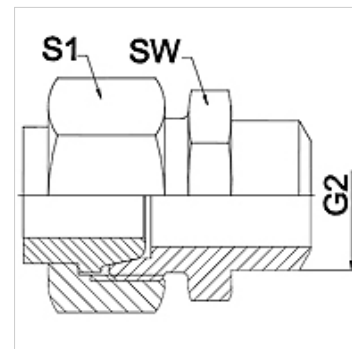

WA AFL-SA

Priključni deo ... AFL-SA čelik

HANSA FLEX

Osobine

Oblast primene	Priključna armatura za metalna creva
Priključak 1	Nastavak za navarivanje za metričku cev
Oblik zaptivke 1	konusno zaptivanje
Konstrukcija	pravo
Verzija	3-delni navojni spoj
Materijal	čelik (koji se može zavarivati)

Napomena

Navedene širine ključeva predstavljaju orijentacione vrednosti!

Napomene u vezi porudžbine

Ostali modeli na zahtev

Artikal

Naziv	DN	PN (bar)	G2 (mm)	SW (mm)	S1 (mm)
WA 006 AFL-SA	6	250	12	14	17,0
WA 008 AFL-SA	8	250	14	17	19,0
WA 010 AFL-SA	10	250	16	19	22,0
WA 013 AFL-SA	13	250	19	22	27,0
WA 016 AFL-SA	16	160	22	27	32,0
WA 020 AFL-SA	20	160	27	32	36,0
WA 025 AFL-SA	25	100	32	41	41,0
WA 032 AFL-SA	32	100	40	46	50,0
WA 040 AFL-SA	40	100	46	55	60,0

Varijante proizvoda

WA AFL-SA VA Priključni deo ... AFL-SA VA, plemeniti čelik