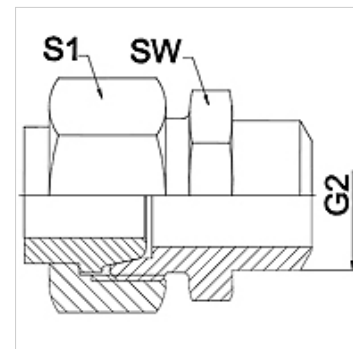

## Osobine

<b>Oblast primene</b>	Priključna armatura za metalna creva
<b>Priključak 1</b>	Nastavak za navarivanje za metričku cev
<b>Oblik zaptivke 1</b>	konusno zaptivanje
<b>Konstrukcija</b>	pravo
<b>Verzija</b>	3-delni navojni spoj
<b>Materijal</b>	plemeniti čelik

## Napomena

Navedene širine ključeva predstavljaju orijentacione vrednosti!

## Artikal

Naziv	DN	PN (bar)	G2 (mm)	SW (mm)	S1 (mm)
WA 006 AFL-SA VA	6	250	12	14	17,0
WA 008 AFL-SA VA	8	250	14	17	19,0
WA 010 AFL-SA VA	10	250	16	19	22,0
WA 013 AFL-SA VA	13	250	19	22	27,0
WA 016 AFL-SA VA	16	160	22	27	32,0
WA 020 AFL-SA VA	20	160	27	32	36,0
WA 025 AFL-SA VA	25	100	32	41	41,0
WA 032 AFL-SA VA	32	100	40	46	50,0
WA 040 AFL-SA VA	40	100	46	55	60,0