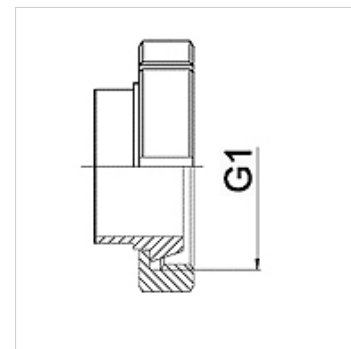

## Osobine

<b>Oblast primene</b>	Priključna armatura za metalna creva
<b>Priključak 1</b>	Konusni nastavak, oblika SD sa žlebastom preklopnom navrtkom oblika F
<b>Oblik zaptivke 1</b>	konusno zaptivanje sa zaptivnim prstenom
<b>Norma</b>	DIN 11851 DIN 405-1
<b>Konstrukcija</b>	pravo
<b>Materijal</b>	plemeniti čelik

## Artikal

Naziv	DN	PN (bar)	G1
WA 010 LMAVA	10	40	Rd 28 x 1/8"
WA 013 LMAVA	13	40	Rd 34 x 1/8"
WA 020 LMAVA	20	40	Rd 44 x 1/6"
WA 025 LMAVA	25	40	Rd 52 x 1/6"
WA 032 LMAVA	32	40	Rd 58 x 1/6"
WA 040 LMAVA	40	40	Rd 65 x 1/6"
WA 050 LMAVA	50	25	Rd 78 x 1/6"
WA 065 LMAVA	65	25	Rd 95 x 1/6"
WA 080 LMAVA	80	25	Rd 110 x 1/4"
WA 100 LMAVA	100	25	Rd 130 x 1/4"
WA 125 LMAVA	125	16	Rd 160 x 1/4"
WA 150 LMAVA	150	16	Rd 190 x 1/4"