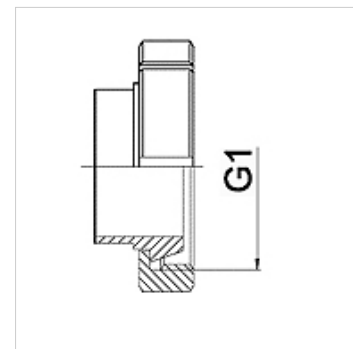

## Osobine

<b>Oblast primene</b>	Priključna armatura za metalna creva
<b>Priključak 1</b>	Konusni nastavak, oblika SD sa žlebastom preklopnom navrtkom oblika F
<b>Oblik zaptivke 1</b>	konusno zaptivanje sa zaptivnim prstenom
<b>Norma</b>	DIN 11851 DIN 405-1
<b>Konstrukcija</b>	pravo
<b>Materijal</b>	plemeniti čelik

## Artikal

Naziv	DN	PN (bar)	G1
WA 010 LMAVA	10	40	Rd 28 x 1/8"
WA 013 LMAVA	13	40	Rd 34 x 1/8"
WA 020 LMAVA	20	40	Rd 44 x 1/6"
WA 025 LMAVA	25	40	Rd 52 x 1/6"
WA 032 LMAVA	32	40	Rd 58 x 1/6"
WA 040 LMAVA	40	40	Rd 65 x 1/6"
WA 050 LMAVA	50	25	Rd 78 x 1/6"
WA 065 LMAVA	65	25	Rd 95 x 1/6"
WA 080 LMAVA	80	25	Rd 110 x 1/4"
WA 100 LMAVA	100	25	Rd 130 x 1/4"
WA 125 LMAVA	125	16	Rd 160 x 1/4"
WA 150 LMAVA	150	16	Rd 190 x 1/4"