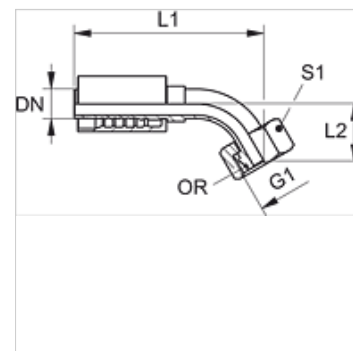

## Osobine

**Oblast primene** Utična armatura za creva HD 500

**Priključak 1** metrički navoj navrtke

**Oblik zaptivke 1** 24° spoljašnji konus sa O-prstenom

**Skraćenica** DKOL

**Norma** ISO 8434-1

**Uvezivanje** sa osiguračem kidanja (interlock)

## Artikal

Naziv	DN	Veličina	col	G1	Ø za cev spolja (mm)	L1 (mm)	L2 (mm)	S1	OR
PA 532 AOL 45 A	31	20	1.1/4"	M 45 x 2	35	194,0	47,0	50	32,0 x 2,5
PA 540 AOL 45 A	38	24	1.1/2"	M 52 x 2	42	210,0	48,0	60	38,0 x 2,5