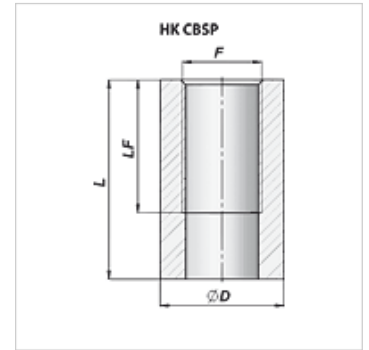

HK CBSP

Uljni priključak, dugi model

HANSA FLEX

Osobine

Materijal Steel C22

Artikal

Naziv	F	L (mm)	LF (mm)	Ø D (mm)	Težina (kg)
HK CBSP 040 000	G 1/4"	40	27	22	0,05
HK CBSP 060 000	G 3/8"	42	28	26	0,06
HK CBSP 080 000	G 1/2"	48	33	30	0,07