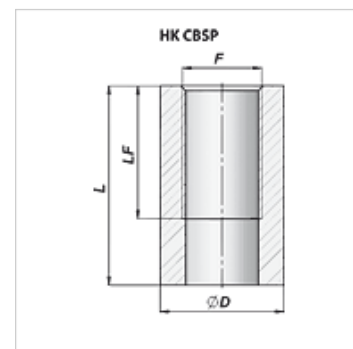

HK CBSP

Uljni priključak, dugi model

HANSA FLEX

Osobine

Materijal Steel C22

Artikal

Naziv	F	L (mm)	LF (mm)	Ø D (mm)	Težina (kg)
HK CBSP 040 000	G 1/4"	40	27	22	0,05
HK CBSP 060 000	G 3/8"	42	28	26	0,06
HK CBSP 080 000	G 1/2"	48	33	30	0,07