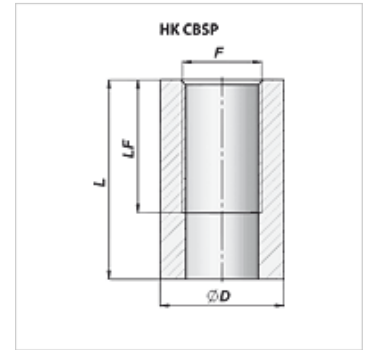

## Artikal

Naziv	F	L (mm)	LF (mm)	Ø D (mm)	Težina (kg)
HK CBSP 040 000	G 1/4"	40	27	22	0,05
HK CBSP 060 000	G 3/8"	42	28	26	0,06
HK CBSP 080 000	G 1/2"	48	33	30	0,07