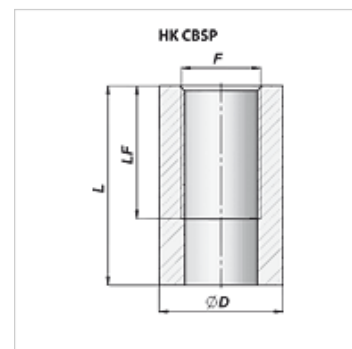

## Artikal

Naziv	F	L (mm)	LF (mm)	Ø D (mm)	Težina (kg)
HK CBSP 040 000	G 1/4"	40	27	22	0,05
HK CBSP 060 000	G 3/8"	42	28	26	0,06
HK CBSP 080 000	G 1/2"	48	33	30	0,07