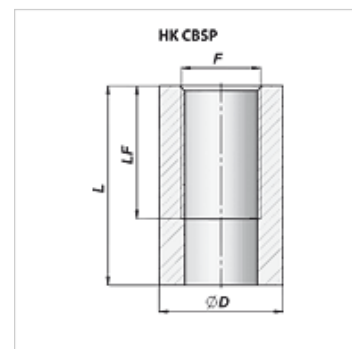

HK CBSP

Uljni priključak, dugi model

HANSA FLEX

Osobine

Materijal Steel C22

Artikal

Naziv	F	L (mm)	LF (mm)	Ø D (mm)	Težina (kg)
HK CBSP 040 000	G 1/4"	40	27	22	0,05
HK CBSP 060 000	G 3/8"	42	28	26	0,06
HK CBSP 080 000	G 1/2"	48	33	30	0,07