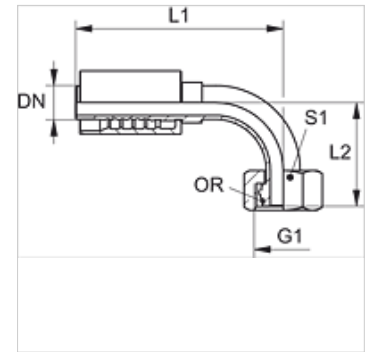

PA 700 AOS 90 PLUS

Utična armatura, DKOS W90°

HANSA FLEX

Osobine

Oblast primene Utična armatura za creva HD 700 PLUS

Priključak 1 metrički navoj navrtke

Oblik zaptivke 1 24° spoljašnji konus sa O-prstenom

Skraćenica DKOS

Norma ISO 8434-1

Uvezivanje sa osiguračem kidanja (interlock)

Obim isporuke Pritisna nazuvica + pritisni priključak

Materijal čelik

Površinska zaštita galvanska prevlaka

Artikal

Naziv	DN	Veličina	col	G1	Ø za cev spolja (mm)	L1 (mm)	L2 (mm)	S1
PA 720 AOS 90 PLUS	19	12	3/4"	M 36 x 2	25	124,8	65,0	46
PA 725 AOS 90 PLUS	25	16	1"	M 42 x 2	30	155,6	76,0	50
PA 732 AOS 25 90 PLUS	31	20	1.1/4"	M 42 x 2	30	185,0	83,0	50
PA 732 AOS 90 PLUS	31	20	1.1/4"	M 52 x 2	38	185,0	89,0	60
PA 740 AOS 32 90 PLUS	38	24	1.1/2"	M 52 x 2	38	195,0	93,5	60