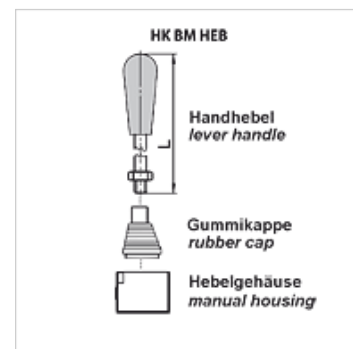

HK BM HEB

Ručica i pribor za ručni račvasti ventil BM

HANSA FLEX

Osobine

Obim isporuke sa kontra navrtkom

Materijal čelik

Artikal

Naziv	Za tip ventila	L (mm)	Verzija	Težina (kg)
HK BM40 DBAL	HK BM40	180	Ručica	0,20
HK BM70 DBAL	HK BM70 / HK BM150	210	Ručica	0,20
HK BM40 DBSF	HK BM40	-	Gumena kapa	0,05
HK BM70 DBSF	HK BM70 / HK BM150	-	Gumena kapa	0,05
HK BM40 DBLE	HK BM40	-	Kućište ručice	0,20
HK BM70 DBLE	HK BM70 / HK BM150	-	Kućište ručice	0,20

je oprema za sledeće proizvode

HK BM40	Ručni račvasti ventil BM 40
HK BM70	Ručni račvasti ventil BM 70
HK BM70 AUTO	Ručni račvasti ventil BM 70 sa prekidačem za brzo punjenje
HK BM150	Ručni račvasti ventil BM 150