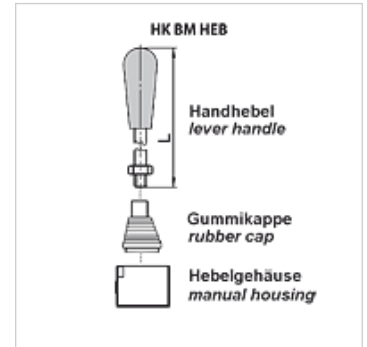

HK BM HEB

Ručica i pribor za ručni račvasti ventil BM

HANSA FLEX

Osobine

Obim isporuke sa kontra navrtkom

Materijal čelik

Artikal

Naziv	Za tip ventila	L (mm)	Verzija	Težina (kg)
HK BM40 DBAL	HK BM40	180	Ručica	0,20
HK BM70 DBAL	HK BM70 / HK BM150	210	Ručica	0,20
HK BM40 DBSF	HK BM40	-	Gumena kapa	0,05
HK BM70 DBSF	HK BM70 / HK BM150	-	Gumena kapa	0,05
HK BM40 DBLE	HK BM40	-	Kućište ručice	0,20
HK BM70 DBLE	HK BM70 / HK BM150	-	Kućište ručice	0,20

je oprema za sledeće proizvode

HK BM40	Ručni račvasti ventil BM 40
HK BM70	Ručni račvasti ventil BM 70
HK BM70 AUTO	Ručni račvasti ventil BM 70 sa prekidačem za brzo punjenje
HK BM150	Ručni račvasti ventil BM 150