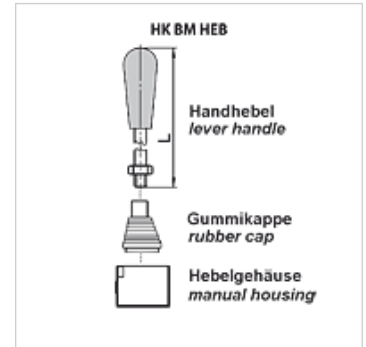

# HK BM HEB

Ručica i pribor za ručni račvasti ventil BM

**HANSA FLEX**