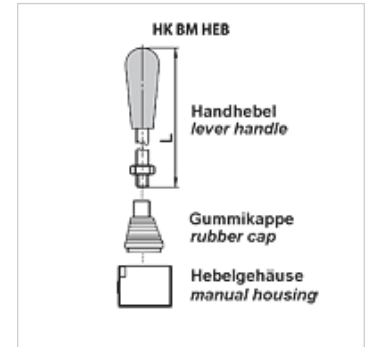

HK BM HEB

Ručica i pribor za ručni račvasti ventil BM

HANSA FLEX

Osobine

Obim isporuke sa kontra navrtkom

Materijal čelik

Artikal

Naziv	Za tip ventila	L (mm)	Verzija	Težina (kg)
HK BM40 DBAL	HK BM40	180	Ručica	0,20
HK BM70 DBAL	HK BM70 / HK BM150	210	Ručica	0,20
HK BM40 DBSF	HK BM40	-	Gumena kapa	0,05
HK BM70 DBSF	HK BM70 / HK BM150	-	Gumena kapa	0,05
HK BM40 DBLE	HK BM40	-	Kućište ručice	0,20
HK BM70 DBLE	HK BM70 / HK BM150	-	Kućište ručice	0,20

je oprema za sledeće proizvode

HK BM40	Ručni račvasti ventil BM 40
HK BM70	Ručni račvasti ventil BM 70
HK BM70 AUTO	Ručni račvasti ventil BM 70 sa prekidačem za brzo punjenje
HK BM150	Ručni račvasti ventil BM 150