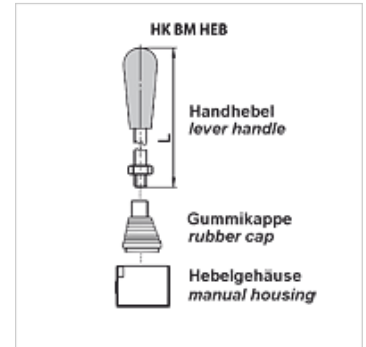

HK BM HEB

Ručica i pribor za ručni račvasti ventil BM

HANSA FLEX

Osobine

Obim isporuke sa kontra navrtkom

Materijal čelik

Artikal

Naziv	Za tip ventila	L (mm)	Verzija	Težina (kg)
HK BM40 DBAL	HK BM40	180	Ručica	0,20
HK BM70 DBAL	HK BM70 / HK BM150	210	Ručica	0,20
HK BM40 DBSF	HK BM40	-	Gumena kapa	0,05
HK BM70 DBSF	HK BM70 / HK BM150	-	Gumena kapa	0,05
HK BM40 DBLE	HK BM40	-	Kućište ručice	0,20
HK BM70 DBLE	HK BM70 / HK BM150	-	Kućište ručice	0,20

je oprema za sledeće proizvode

HK BM40	Ručni račvasti ventil BM 40
HK BM70	Ručni račvasti ventil BM 70
HK BM70 AUTO	Ručni račvasti ventil BM 70 sa prekidačem za brzo punjenje
HK BM150	Ručni račvasti ventil BM 150