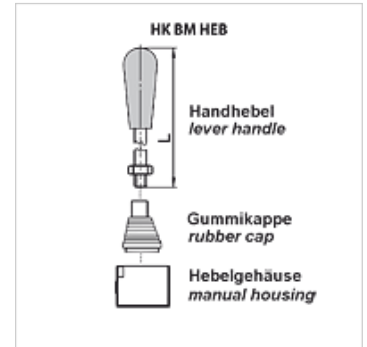

HK BM HEB

Ručica i pribor za ručni račvasti ventil BM

HANSA FLEX

Osobine

Obim isporuke sa kontra navrtkom

Materijal čelik

Artikal

| Naziv | Za tip ventila | L (mm) | Verzija | Težina (kg) |
|--------------|--------------------|-----------|----------------|----------------|
| HK BM40 DBAL | HK BM40 | 180 | Ručica | 0,20 |
| HK BM70 DBAL | HK BM70 / HK BM150 | 210 | Ručica | 0,20 |
| HK BM40 DBSF | HK BM40 | - | Gumena kapa | 0,05 |
| HK BM70 DBSF | HK BM70 / HK BM150 | - | Gumena kapa | 0,05 |
| HK BM40 DBLE | HK BM40 | - | Kućište ručice | 0,20 |
| HK BM70 DBLE | HK BM70 / HK BM150 | - | Kućište ručice | 0,20 |

je oprema za sledeće proizvode

| | |
|--------------|--|
| HK BM40 | Ručni račvasti ventil BM 40 |
| HK BM70 | Ručni račvasti ventil BM 70 |
| HK BM70 AUTO | Ručni račvasti ventil BM 70 sa prekidačem za brzo punjenje |
| HK BM150 | Ručni račvasti ventil BM 150 |